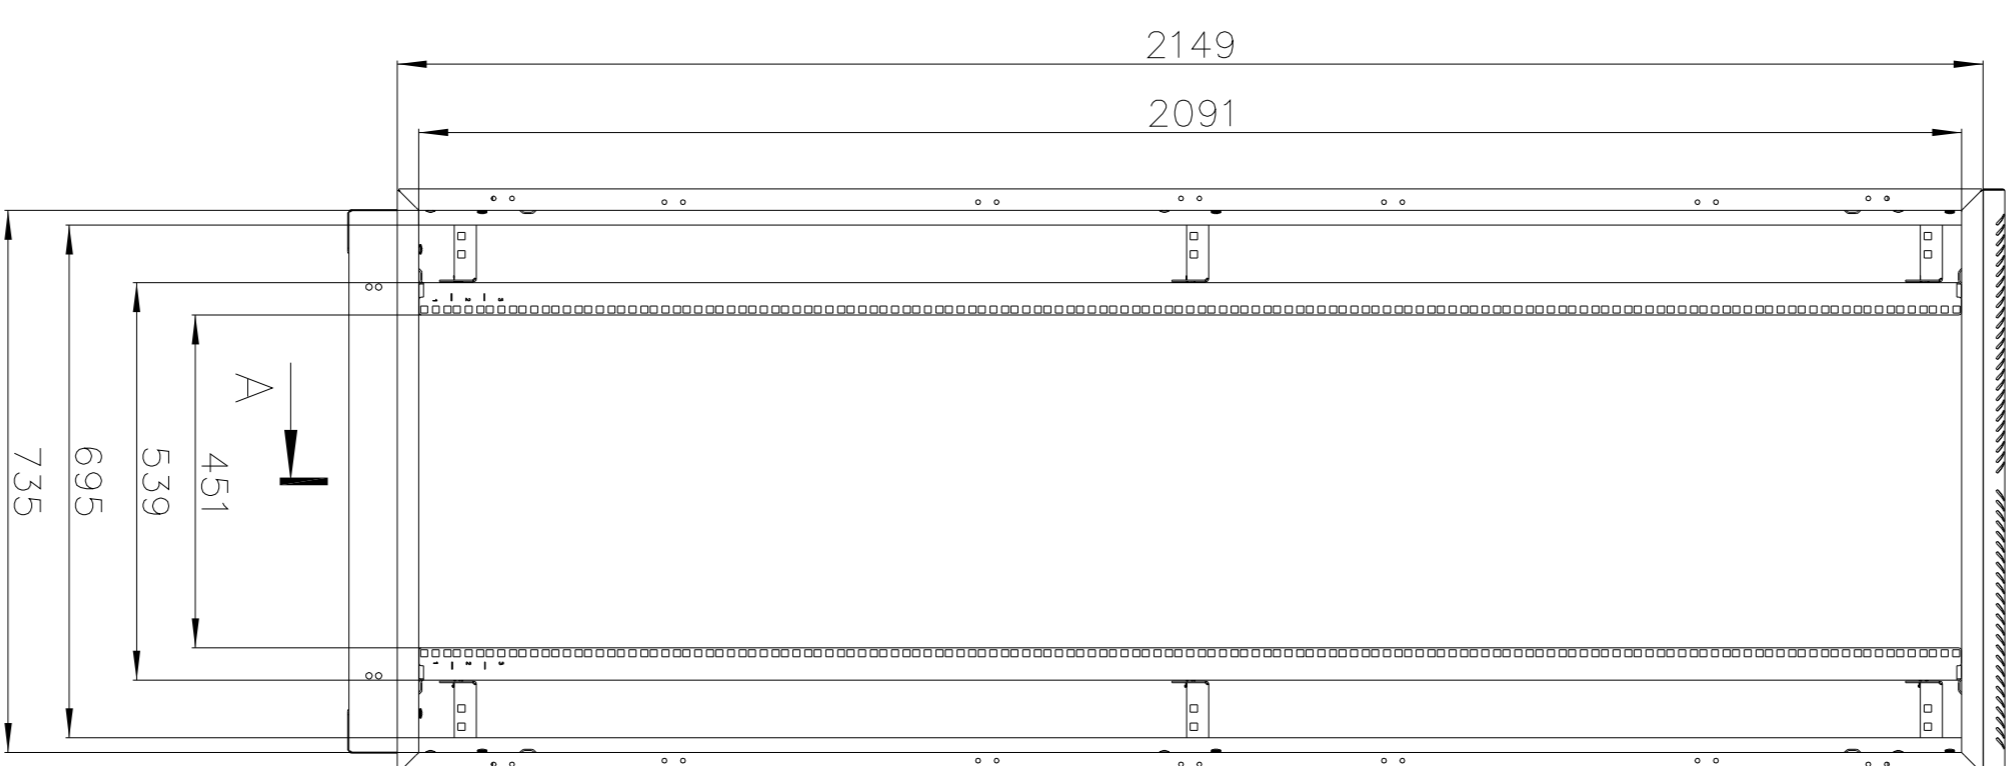

Шкаф телекоммуникационный напольный
ШТК-М-47.8.8-1AAA
(Масштаб 1:10)

A

A-A

B

B-B