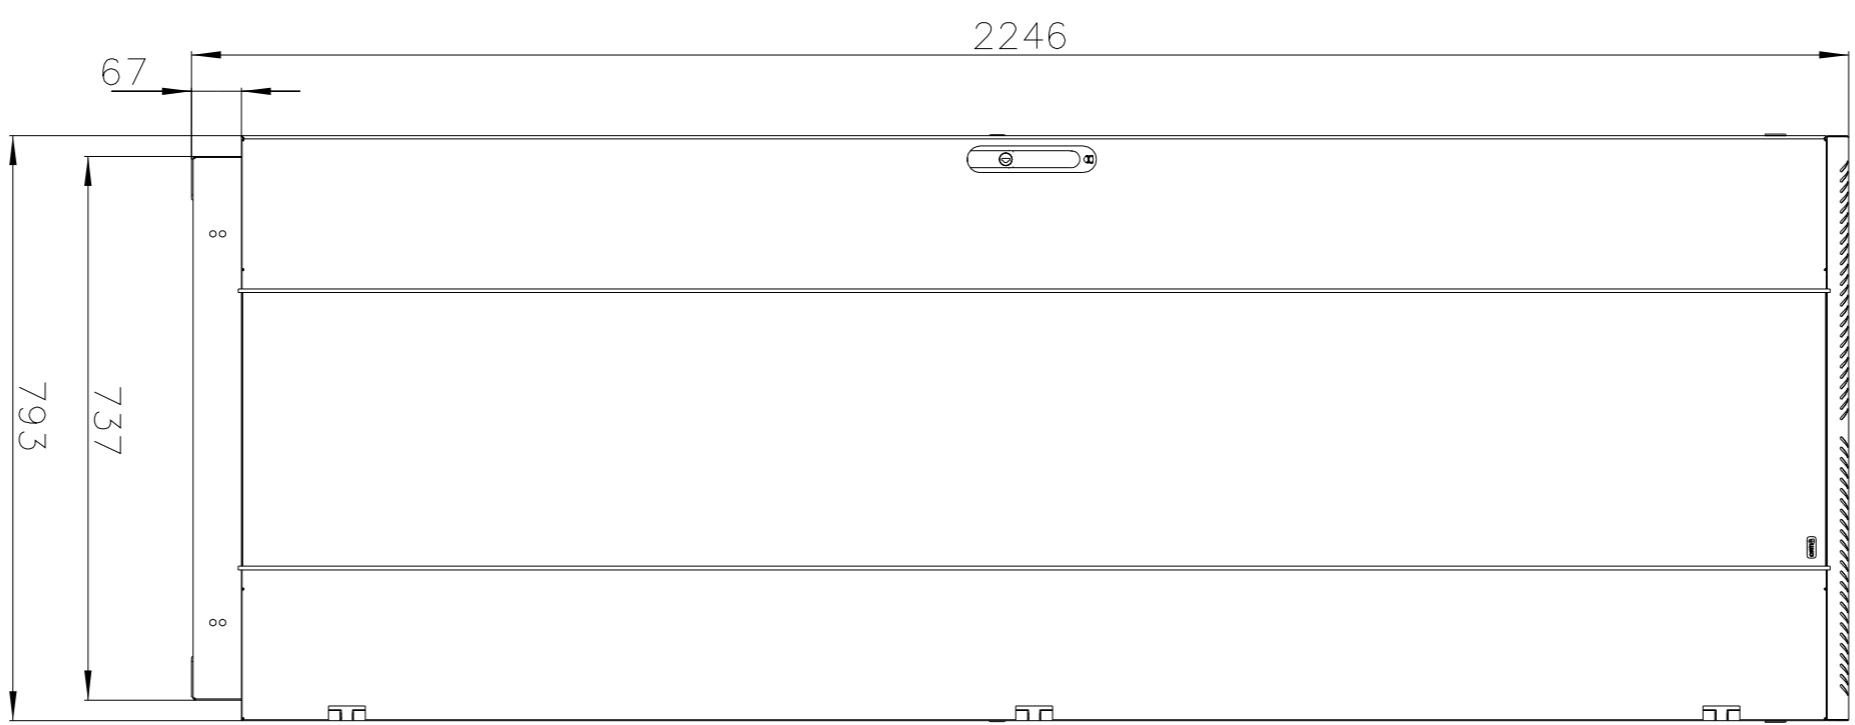

Шкаф телекоммуникационный напольный
ШТК-М-47.8.8-1AAA
(Масштаб 1:10)

A

A-A

B

B-B