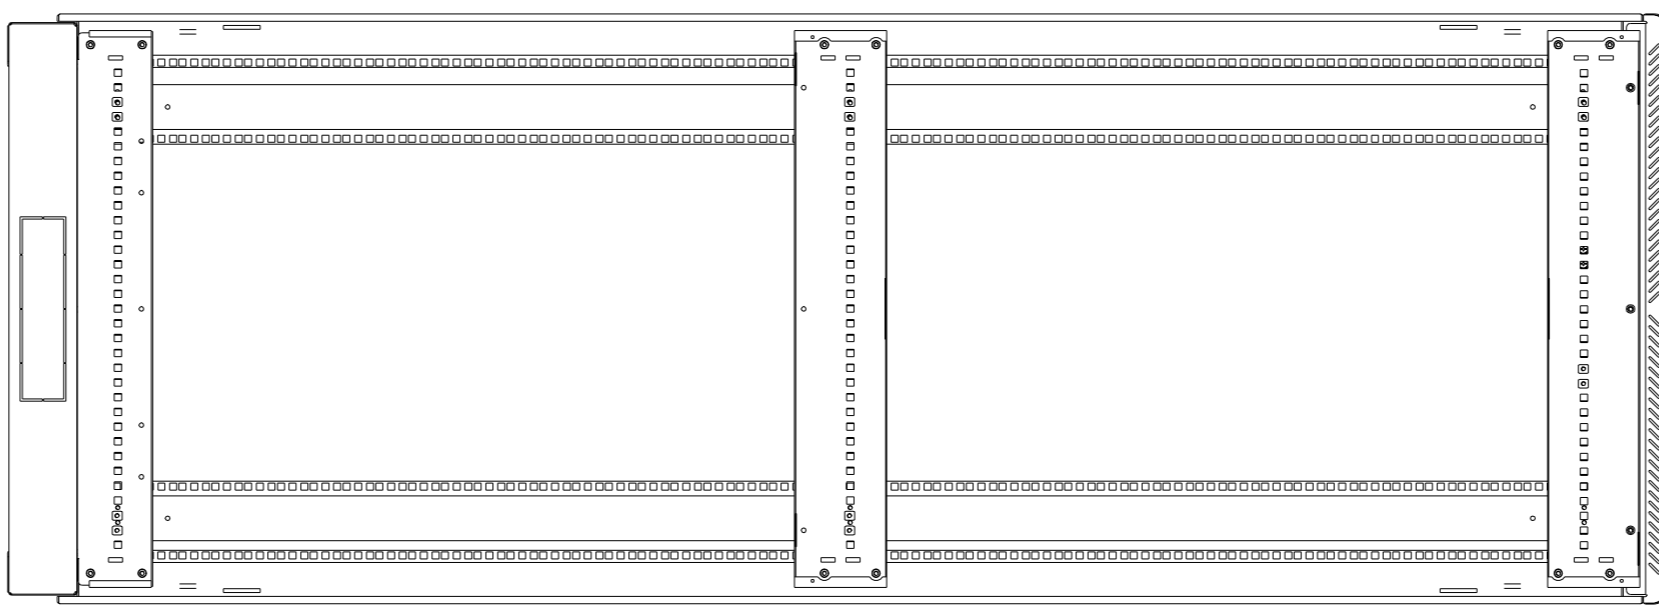

Шкаф телекоммуникационный напольный
ШТК-М-47.8.8-1AAA
(Масштаб 1:10)

A

A-A

B

B-B