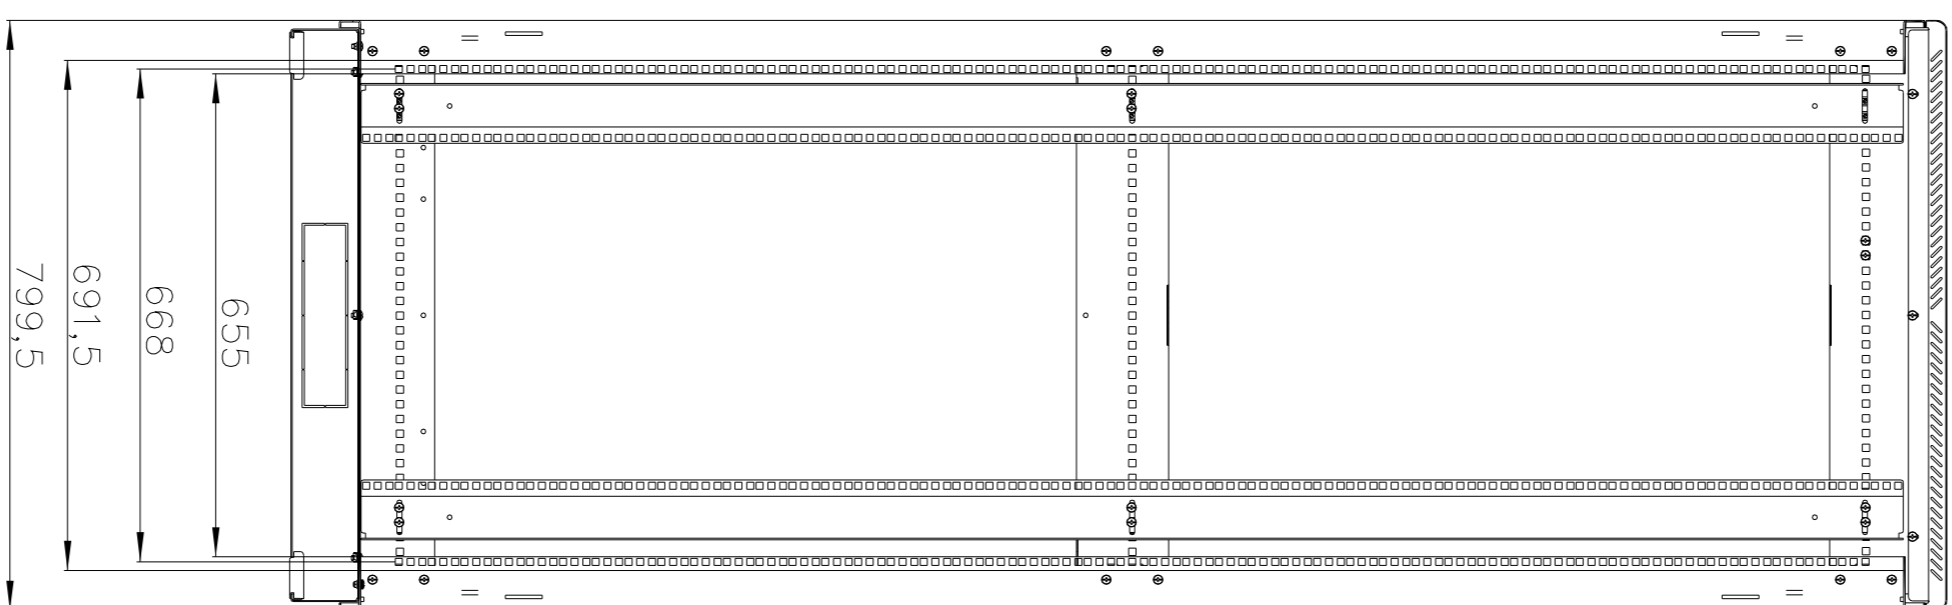

Шкаф телекоммуникационный напольный
ШТК-М-47.8.8-1AAA
(Масштаб 1:10)

A

A-A

B

B-B