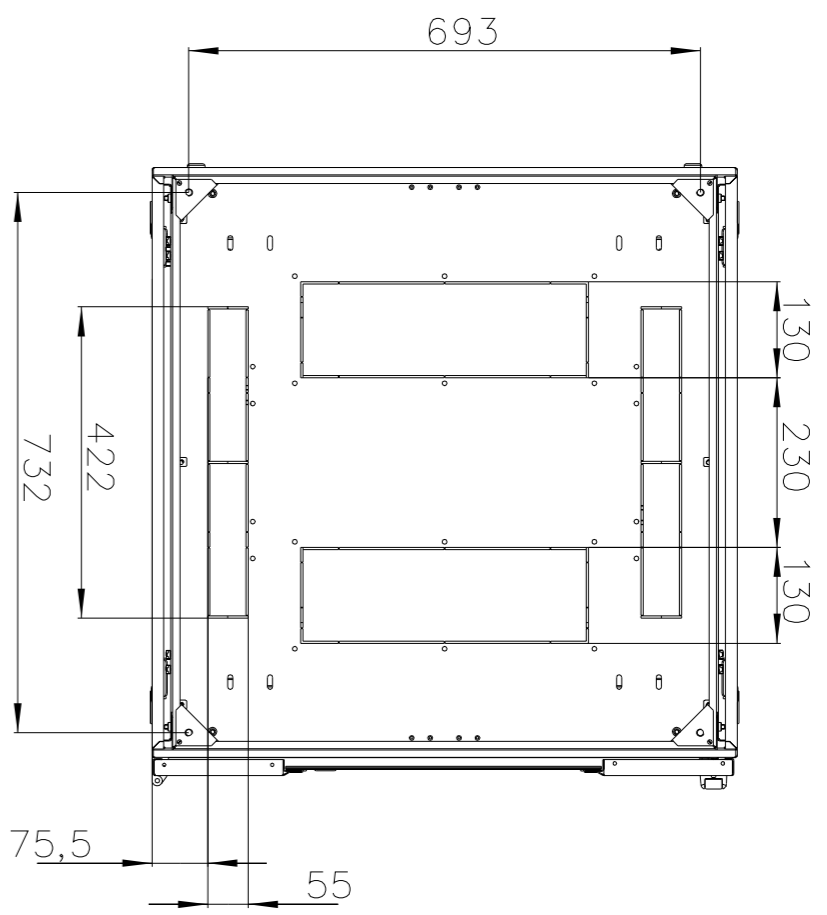

Шкаф телекоммуникационный напольный
ШТК-М-47.8.8-1AAA
(Масштаб 1:10)

A

A-A

B

B-B