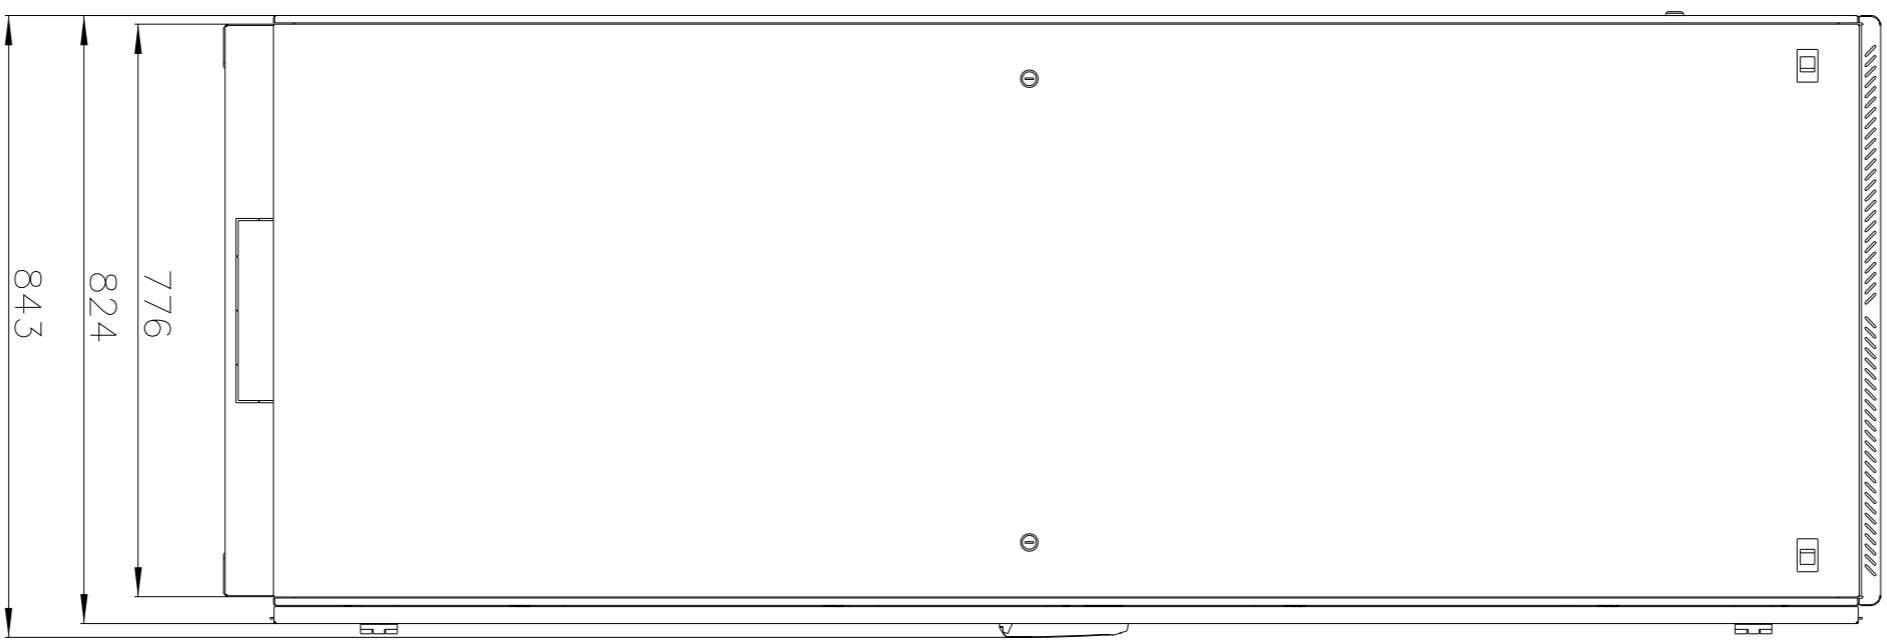

Шкаф телекоммуникационный напольный
ШТК-М-47.8.8-1AAA
(Масштаб 1:10)

A

A-A

B

B-B