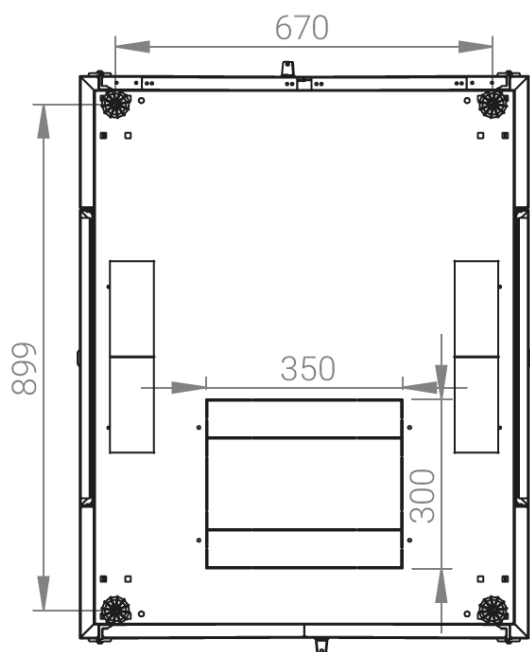

Ширина: 800 мм.

Глубина: 1000 мм.

Максимальная/стандартная/минимальная полезная глубина: 940/740/460 мм.

Высота U: 42.

Комплектация передних дверей: распашные перфорированные.

Перфорация передних дверей и задних перфорированных дверей составляет 70%.

Конструктив поставляется в разобранном виде в картонной упаковке. Количество мест: 1

вид сбоку

вид спереди

вид сзади

вид спереди без  
двери

вид сбоку без  
боковых панелей

вид снизу

вид сверху

Макс./стандарт./мин.  
расстояние для размещения  
оборудования.

Посадочное место под щеточный  
кабельный ввод (поставляется отдельно)

Название детали	Толщина материала (мм)	Кол-во в упаковке
Крыша и пол шкафа	1,2 мм	2
Передние двери перфорированные	1,1 мм	2
Монтажные рейки для оборудования, 19"	1,5 мм	4
Задние двери металлическая	1,1 мм	2
Боковые панели	0,8 мм	2
Боковые горизонтальные опорные планки	1,2 мм	2
Профиля для горизонтальных планок	1,2 мм	2
Вертикальные опорные планки	1,2 мм	4
Кронштейны для монтажных направляющих	1,5 мм	4

Логистические данные

Высота, U	Исполнение передней двери	Габариты упаковки, ШхГхВ, мм	Вес нетто, кг	Вес брутто, кг
42	перфорация	850x300x2050	95,4	107,4

напольные шкафы 19", Ш800мм х Г1000мм			
Описание	Габариты ШхГхВ	К-во в комплекте	*Высота в мм, общая без ножек и/или роликов, цоколя
Напольные шкафы 19" 42U, Ш800мм х Г1000мм	800x1000x2010	1	1980