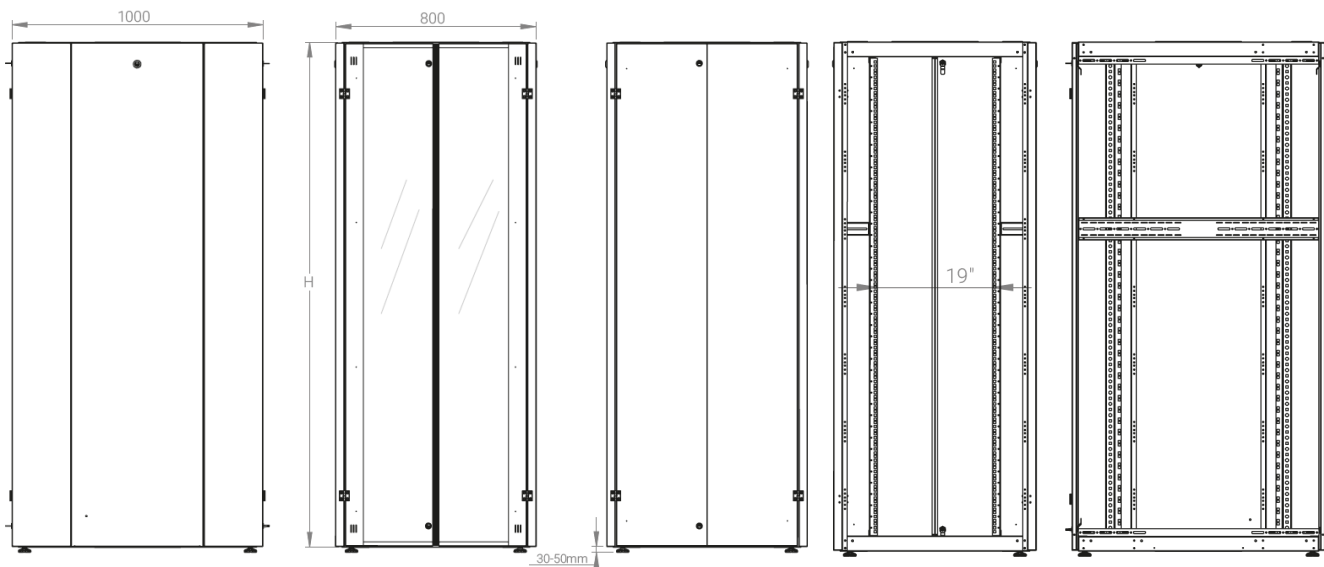

# DATAREX

Паспорт  
DR-759540

Шкаф напольный, телекоммуникационный 19", 42U 800x1000, двойная передняя дверь перфорация, двойная задняя дверь перфорированная, серый

Распределенная нагрузка: до 600 кг на роликах, базовая 900 кг на опорных ножках.

Ширина: 800 мм.

Глубина: 1000 мм.

Максимальная/стандартная/минимальная полезная глубина: 940/740/460 мм.

Высота U: 42.

Комплектация передних дверей: распашные перфорированные.

Перфорация передних дверей и задних перфорированных дверей составляет 70%.

Цветовое исполнение: светло-серый RAL 7035.

В комплект поставки входит: комплект регулируемых опорных ножек; комплект проводов заземления; 4 шт. 19" оцинкованных монтажных направляющих; несущие вертикальные опорные продольные и поперечные опорные части конструктива; кронштейны для монтажных направляющих, 2 передних и 2 задних двери; боковые быстросъемные стенки; верх и дно шкафа; комплект крепежа для сборки шкафа; инструкция по сборке; паспорт на изделие.

Конструктив поставляется в разобранном виде в картонной упаковке. Количество мест: 1

вид сбоку

вид спереди

вид сзади

вид спереди без  
двери

вид сбоку без  
боковых панелей

вид снизу

вид сверху