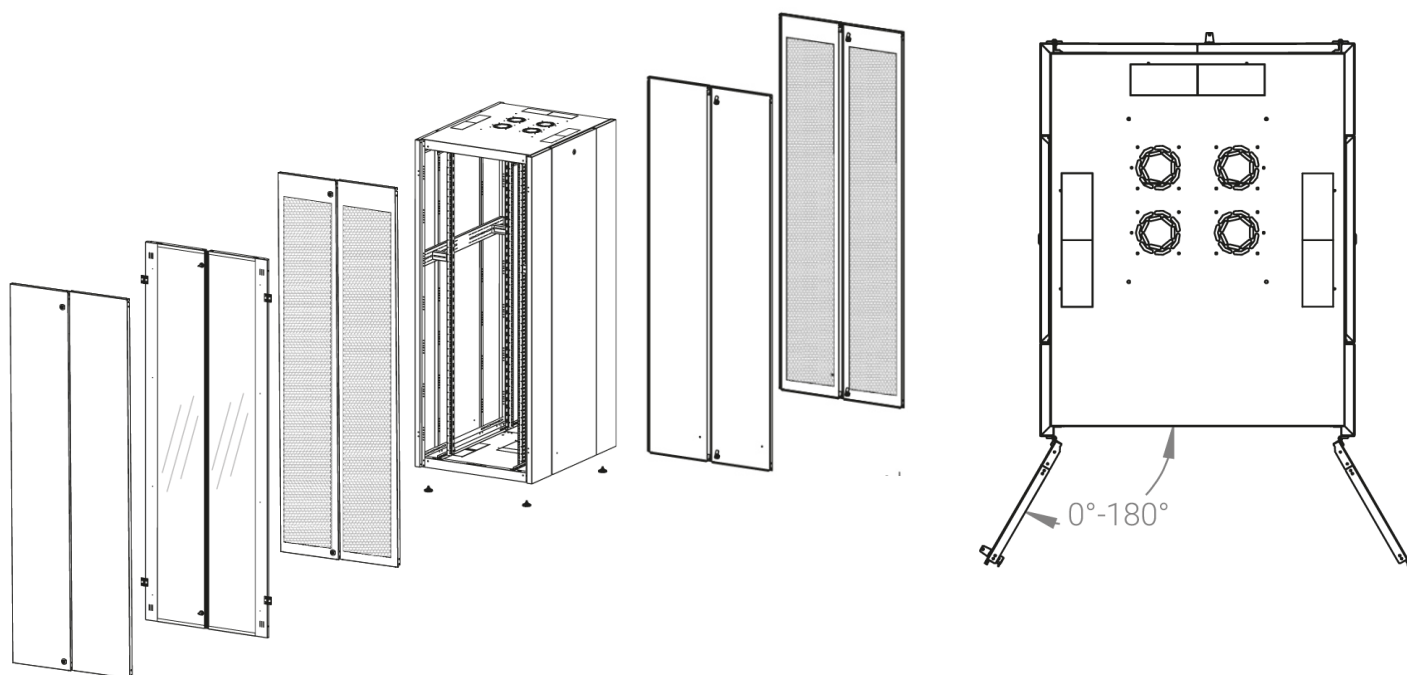

Ширина: 800 мм.

Глубина: 1000 мм.

Максимальная/стандартная/минимальная полезная глубина: 940/740/460 мм.

Высота U: 42.

Комплектация передних дверей: распашные перфорированные.

Перфорация передних дверей и задних перфорированных дверей составляет 70%.

Комплектация задних дверей: распашные перфорированные.

Совместимость ключей: полная, ключ подходит ко всем замкам всех типов шкафов DATAREX.

Степень защиты по IP: 20

Климатическое исполнение: от -10 до +75 °С УХЛ 4.2 по ГОСТ 15150–69

Цветовое исполнение: светло-серый RAL 7035.

В комплект поставки входит: комплект регулируемых опорных ножек; комплект проводов заземления; 4 шт. 19" оцинкованных монтажных направляющих; несущие вертикальные опорные продольные и поперечные опорные части конструктива; кронштейны для монтажных направляющих, 2 передних и 2 задних двери; боковые быстросъемные стенки; верх и дно шкафа; комплект крепежа для сборки шкафа; инструкция по сборке; паспорт на изделие.

Конструктив поставляется в разобранном виде в картонной упаковке. Количество мест: 1

вид сбоку

вид спереди

вид сзади

вид спереди без  
двери

вид сбоку без  
боковых панелей

вид снизу

вид сверху