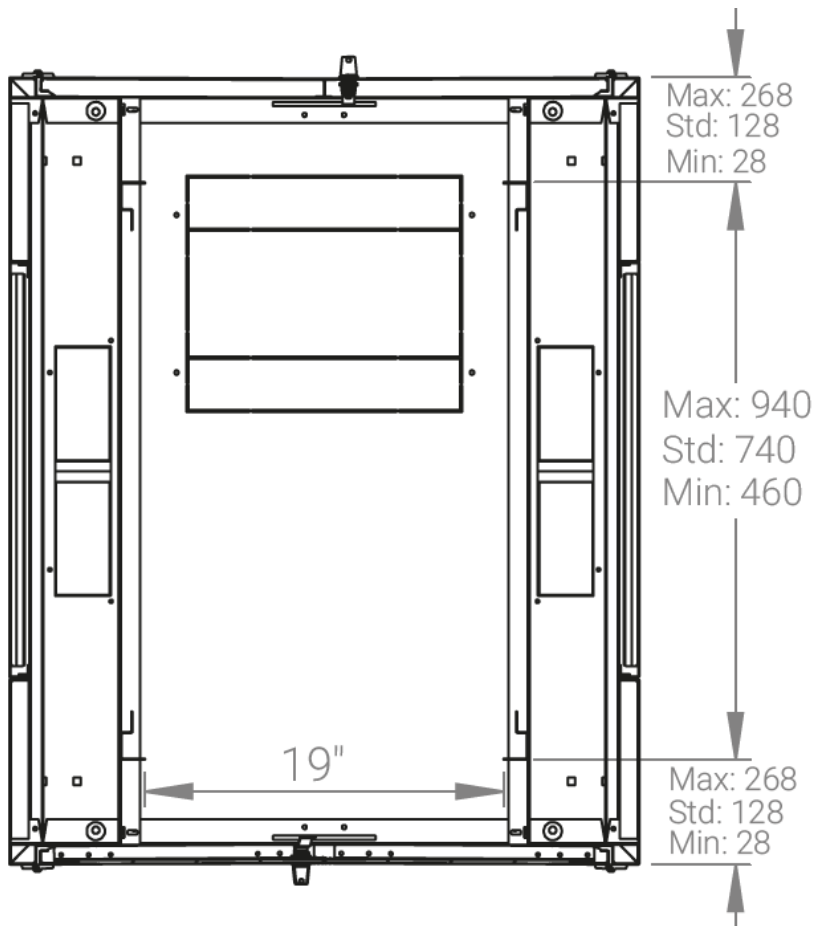

Ширина: 800 мм.

Глубина: 1000 мм.

Максимальная/стандартная/минимальная полезная глубина: 940/740/460 мм.

Высота U: 42.

Комплектация передних дверей: распашные перфорированные.

Перфорация передних дверей и задних перфорированных дверей составляет 70%.

Конструктив поставляется в разобранном виде в картонной упаковке. Количество мест: 1

вид сбоку

вид спереди

вид сзади

вид спереди без  
двери

вид сбоку без  
боковых панелей

вид снизу

вид сверху

Макс./стандарт./мин.  
расстояние для размещения  
оборудования.

Посадочное место под щеточный  
кабельный ввод (поставляется отдельно)

Название детали	Толщина материала (мм)	Кол-во в упаковке
Крыша и пол шкафа	1,2 мм	2
Передние двери перфорированные	1,1 мм	2
Монтажные рейки для оборудования, 19"	1,5 мм	4
Задние двери металлическая	1,1 мм	2
Боковые панели	0,8 мм	2
Боковые горизонтальные опорные планки	1,2 мм	2
Профиля для горизонтальных планок	1,2 мм	2
Вертикальные опорные планки	1,2 мм	4
Кронштейны для монтажных направляющих	1,5 мм	4

Логистические данные

Высота, U	Исполнение передней двери	Габариты упаковки, ШхГхВ, мм	Вес нетто, кг	Вес брутто, кг
42	перфорация	850x300x2050	95,4	107,4

напольные шкафы 19", Ш800мм х Г1000мм			
Описание	Габариты ШхГхВ	К-во в комплекте	*Высота в мм, общая без ножек и/или роликов, цоколя
Напольные шкафы 19" 42U, Ш800мм х Г1000мм	800x1000x2010	1	1980