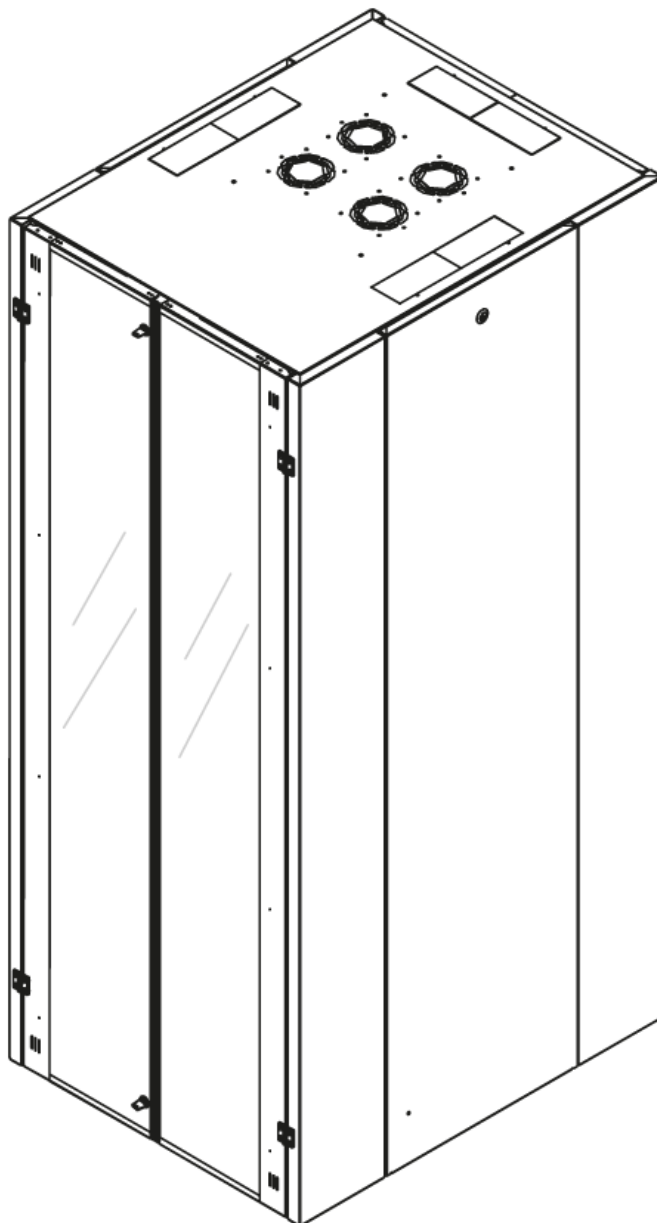

# DATAREX

Паспорт  
DR-759540

Шкаф напольный, телекоммуникационный 19", 42U 800x1000, двойная передняя дверь перфорация, двойная задняя дверь перфорированная, серый

Распределенная нагрузка: до 600 кг на роликах, базовая 900 кг на опорных ножках.

Ширина: 800 мм.

Глубина: 1000 мм.

Максимальная/стандартная/минимальная полезная глубина: 940/740/460 мм.

Высота U: 42.

Комплектация передних дверей: распашные перфорированные.

Перфорация передних дверей и задних перфорированных дверей составляет 70%.

Замки передних и задних дверей: цилиндрические сверху и снизу по 2 шт. на каждой стороне.

Угол открытия передних и задних дверей: 180°

Боковые стенки: быстросъемные цельнометаллические с цилиндрическим замком.

Цветовое исполнение: светло-серый RAL 7035.

В комплект поставки входит: комплект регулируемых опорных ножек; комплект проводов заземления; 4 шт. 19" оцинкованных монтажных направляющих; несущие вертикальные опорные продольные и поперечные опорные части конструктива; кронштейны для монтажных направляющих, 2 передних и 2 задних двери; боковые быстросъемные стенки; верх и дно шкафа; комплект крепежа для сборки шкафа; инструкция по сборке; паспорт на изделие.