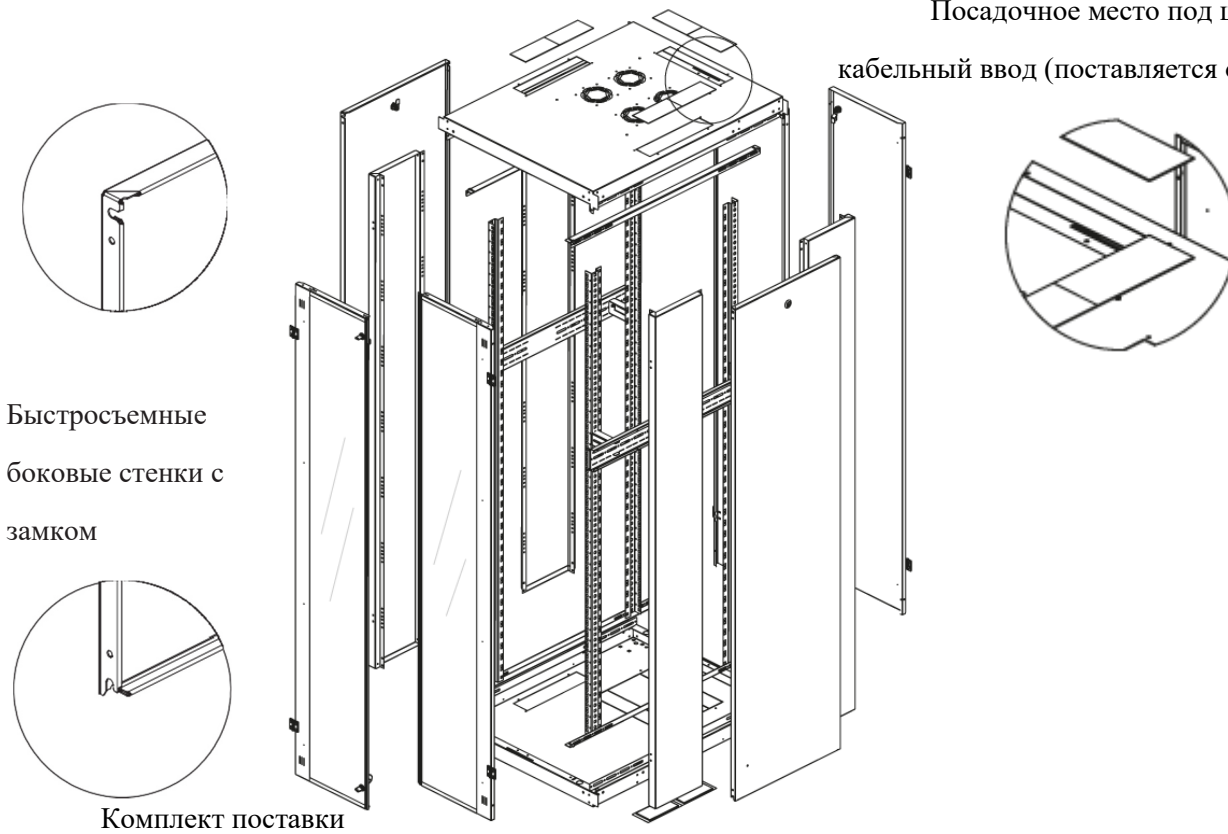

Цветовое исполнение: светло-серый RAL 7035.

В комплект поставки входит: комплект регулируемых опорных ножек; комплект проводов заземления; 4 шт. 19" оцинкованных монтажных направляющих; несущие вертикальные опорные продольные и поперечные опорные части конструктива; кронштейны для монтажных направляющих, 2 передних и 2 задних двери; боковые быстросъемные стенки; верх и дно шкафа; комплект крепежа для сборки шкафа; инструкция по сборке; паспорт на изделие.

Конструктив поставляется в разобранном виде в картонной упаковке. Количество мест: 1

вид сбоку

вид спереди

вид сзади

вид спереди без  
двери

вид сбоку без  
боковых панелей

вид снизу

вид сверху

Макс./стандарт./мин.  
расстояние для размещения  
оборудования.

Посадочное место под щеточный  
кабельный ввод (поставляется отдельно)

Название детали	Толщина материала (мм)	Кол-во в упаковке
Крыша и пол шкафа	1,2 мм	2
Передние двери перфорированные	1,1 мм	2
Монтажные рейки для оборудования, 19"	1,5 мм	4
Задние двери металлическая	1,1 мм	2
Боковые панели	0,8 мм	2
Боковые горизонтальные опорные планки	1,2 мм	2
Профиля для горизонтальных планок	1,2 мм	2
Вертикальные опорные планки	1,2 мм	4
Кронштейны для монтажных направляющих	1,5 мм	4