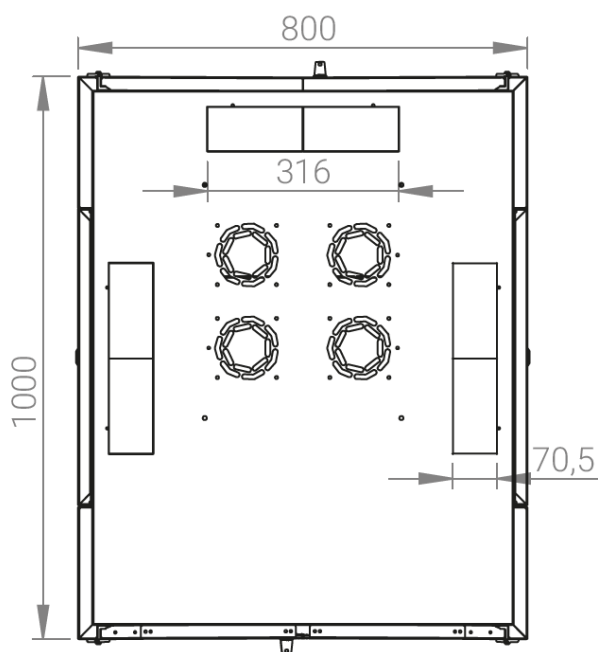

Ширина: 800 мм.

Глубина: 1000 мм.

Максимальная/стандартная/минимальная полезная глубина: 940/740/460 мм.

Высота U: 42.

Комплектация передних дверей: распашные перфорированные.

Перфорация передних дверей и задних перфорированных дверей составляет 70%.

Конструктив поставляется в разобранном виде в картонной упаковке. Количество мест: 1

вид сбоку

вид спереди

вид сзади

вид спереди без  
двери

вид сбоку без  
боковых панелей

вид снизу

вид сверху

Макс./стандарт./мин.  
расстояние для размещения  
оборудования.

Посадочное место под щеточный  
кабельный ввод (поставляется отдельно)

Название детали	Толщина материала (мм)	Кол-во в упаковке
Крыша и пол шкафа	1,2 мм	2
Передние двери перфорированные	1,1 мм	2
Монтажные рейки для оборудования, 19"	1,5 мм	4
Задние двери металлическая	1,1 мм	2
Боковые панели	0,8 мм	2
Боковые горизонтальные опорные планки	1,2 мм	2
Профиля для горизонтальных планок	1,2 мм	2
Вертикальные опорные планки	1,2 мм	4
Кронштейны для монтажных направляющих	1,5 мм	4

Логистические данные

Высота, U	Исполнение передней двери	Габариты упаковки, ШхГхВ, мм	Вес нетто, кг	Вес брутто, кг
42	перфорация	850x300x2050	95,4	107,4

напольные шкафы 19", Ш800мм х Г1000мм			
Описание	Габариты ШхГхВ	К-во в комплекте	*Высота в мм, общая без ножек и/или роликов, цоколя
Напольные шкафы 19" 42U, Ш800мм х Г1000мм	800x1000x2010	1	1980