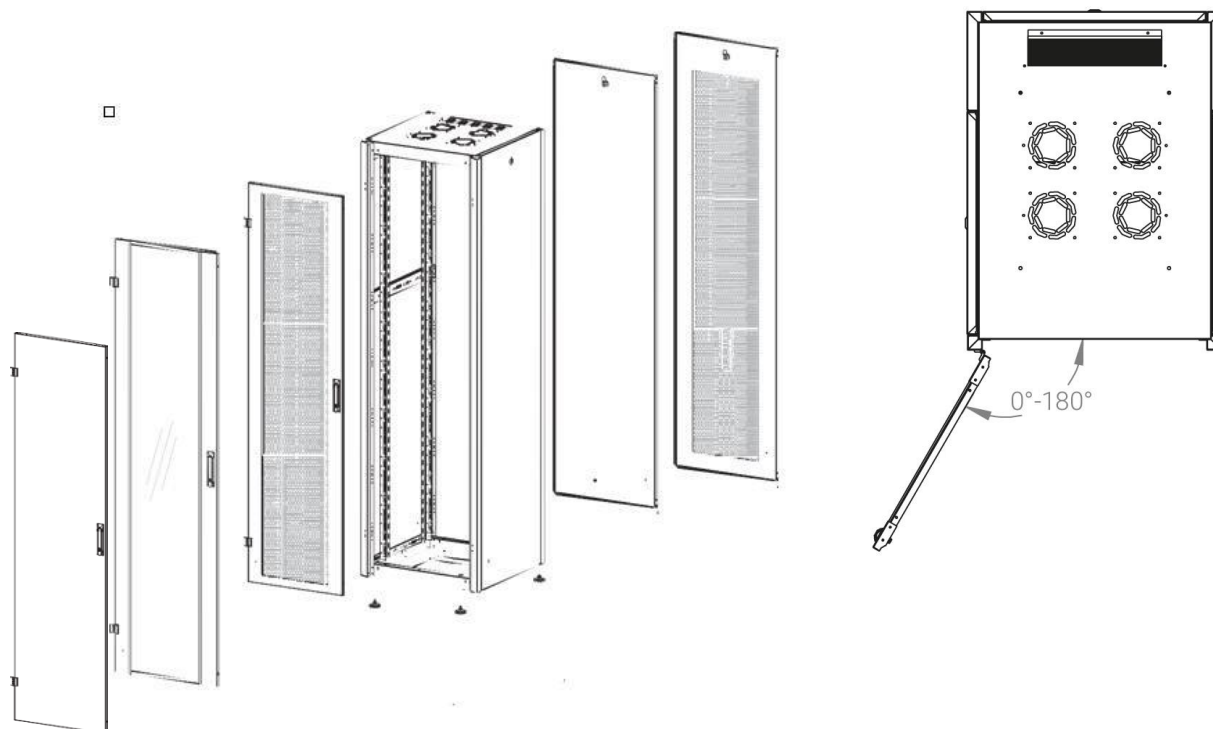

Ширина: 600 мм.

Глубина: 600 мм.

Максимальная/стандартная/минимальная полезная глубина: 540/370/125 мм

Высота U: 32

Комплектация передней двери: перфорированная.

Перфорация передней перфорированной двери и задней перфорированной стенки составляет 70%.

Совместимость ключей: полная, ключ подходит ко всем замкам всех типов шкафов DATAREX.

Степень защиты по IP: 20

Климатическое исполнение: от -10 до +75 °С УХЛ 4.2 по ГОСТ 15150–69

Цветовое исполнение: черный RAL 9005

В комплект поставки входит: комплект регулируемых опорных ножек; комплект проводов заземления; 4 шт. 19" оцинкованных монтажных направляющих; несущие вертикальные опорные продольные и поперечные части конструктива; передняя дверь; задняя стенка; боковые быстросъемные стенки; верх и дно шкафа; комплект крепежа для сборки; щеточный кабельный ввод в крыше; инструкция по сборке; паспорт на изделие.

Конструктив поставляется в разобранном виде в картонной упаковке. Количество мест: 1

\*- У шкафов 600 x 600 на всех высотах идет предустановленный щеточный ввод в крыше.

\*\* - У шкафов высотой до 32U не предусмотрена пара поперечных опорных направляющих