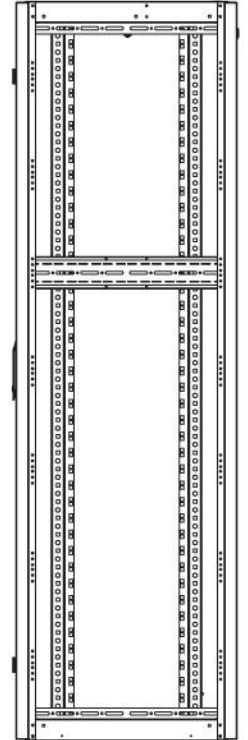

# DATAREX

Паспорт  
DR-721301

Шкаф напольный, телекоммуникационный 19", 32U 600x600, передняя дверь перфорация, задняя стенка перфорированная, черный

Распределенная нагрузка: до 600 кг на роликах, базовая 900 кг на опорных ножках.

Ширина: 600 мм.

Глубина: 600 мм.

Максимальная/стандартная/минимальная полезная глубина: 540/370/125 мм

Высота U: 32

Комплектация передней двери: перфорированная.

Перфорация передней перфорированной двери и задней перфорированной стенки составляет 70%.

вид сбоку

вид спереди

30-50mm

вид сзади

вид спереди без  
двери

вид сбоку без  
боковых панелей

Макс./стандарт./мин.  
расстояние для  
размещения оборудования.

Быстросъемные  
боковые и задняя  
стенка с замком

Посадочное место под щеточный  
кабельный ввод в комплекте

напольные шкафы 19", Ш600мм x Г600мм			
Описание	Габариты ШxГxВ	К-во в комплекте	*Высота в мм, общая без ножек и/или роликов, цоколя
Напольные шкафы 19" 32U, Ш600мм x Г600мм	600x600x1566	1	1536