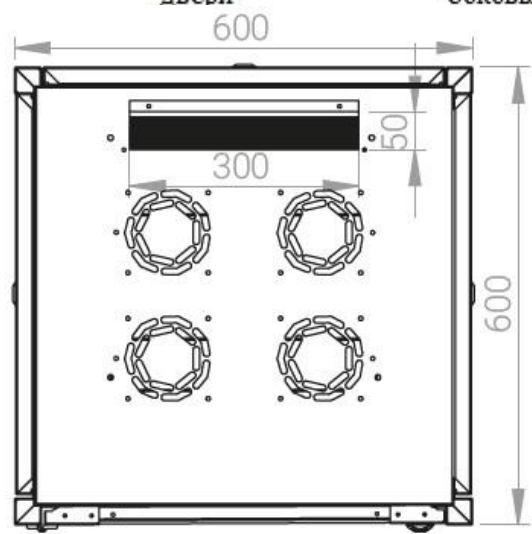

Ширина: 600 мм.

Глубина: 600 мм.

Максимальная/стандартная/минимальная полезная глубина: 540/370/125 мм

Высота U: 32

Комплектация передней двери: перфорированная.

Перфорация передней перфорированной двери и задней перфорированной стенки составляет 70%.

вид сбоку

вид спереди

30-50mm

вид сзади

вид спереди без  
двери

вид сбоку без  
боковых панелей

Макс./стандарт./мин.  
расстояние для  
размещения оборудования.

Быстросъемные  
боковые и задняя  
стенка с замком

Посадочное место под щеточный  
кабельный ввод в комплекте

напольные шкафы 19", Ш600мм x Г600мм			
Описание	Габариты ШxГxВ	К-во в комплекте	*Высота в мм, общая без ножек и/или роликов, цоколя
Напольные шкафы 19" 32U, Ш600мм x Г600мм	600x600x1566	1	1536

#### Логистические данные

Высота, U	Исполнение передней двери	Габариты упаковки, ШxГxВ, мм	Вес нетто, кг	Вес брутто, кг
32	перфорация	700x300x1620	53	63