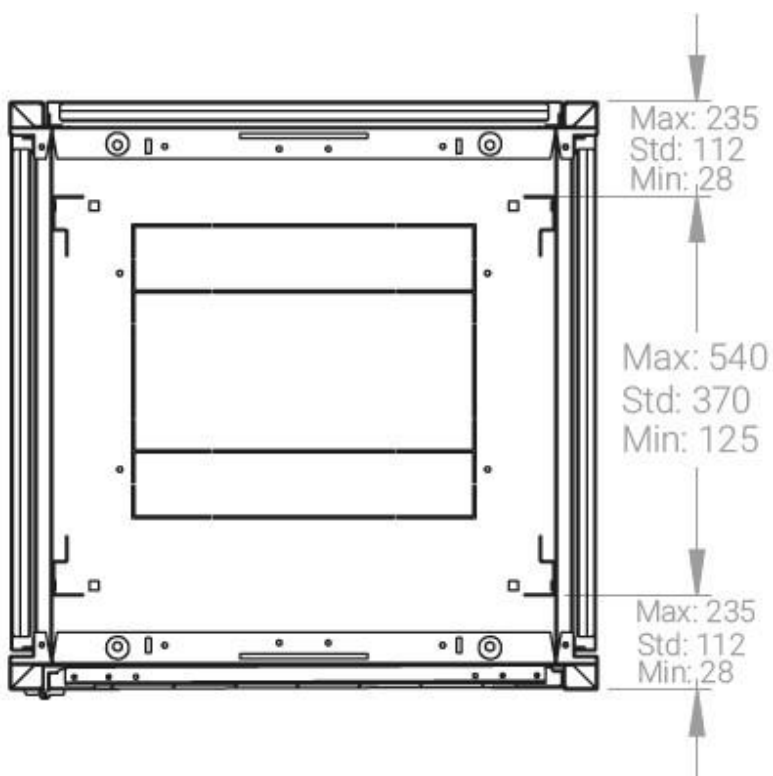

Ширина: 600 мм.

Глубина: 600 мм.

Максимальная/стандартная/минимальная полезная глубина: 540/370/125 мм

Высота U: 32

Комплектация передней двери: перфорированная.

Перфорация передней перфорированной двери и задней перфорированной стенки составляет 70%.

вид сбоку

вид спереди

30-50mm

вид сзади

вид спереди без  
двери

вид сбоку без  
боковых панелей

Макс./стандарт./мин.  
расстояние для  
размещения оборудования.

Быстросъемные  
боковые и задняя  
стенка с замком

Посадочное место под щеточный  
кабельный ввод в комплекте

напольные шкафы 19", Ш600мм x Г600мм			
Описание	Габариты ШxГxВ	К-во в комплекте	*Высота в мм, общая без ножек и/или роликов, цоколя
Напольные шкафы 19" 32U, Ш600мм x Г600мм	600x600x1566	1	1536

#### Логистические данные

Высота, U	Исполнение передней двери	Габариты упаковки, ШxГxВ, мм	Вес нетто, кг	Вес брутто, кг
32	перфорация	700x300x1620	53	63