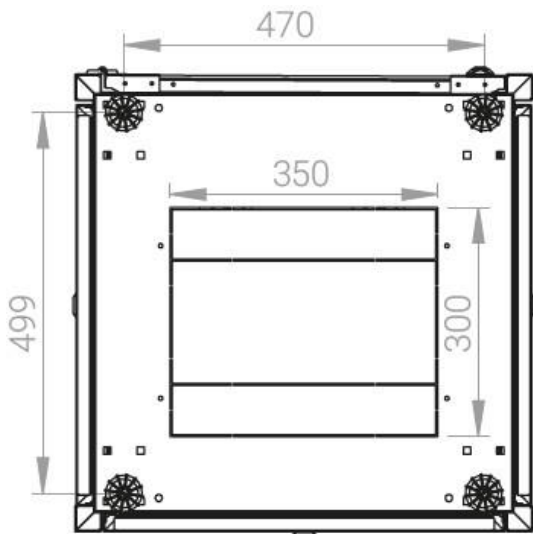

Ширина: 600 мм.

Глубина: 600 мм.

Максимальная/стандартная/минимальная полезная глубина: 540/370/125 мм

Высота U: 32

Комплектация передней двери: перфорированная.

Перфорация передней перфорированной двери и задней перфорированной стенки составляет 70%.

вид сбоку

вид спереди

30-50mm

вид сзади

вид спереди без  
двери

вид сбоку без  
боковых панелей

Макс./стандарт./мин.  
расстояние для  
размещения оборудования.

Быстросъемные  
боковые и задняя  
стенка с замком

Посадочное место под щеточный  
кабельный ввод в комплекте

напольные шкафы 19", Ш600мм x Г600мм			
Описание	Габариты ШxГxВ	К-во в комплекте	*Высота в мм, общая без ножек и/или роликов, цоколя
Напольные шкафы 19" 32U, Ш600мм x Г600мм	600x600x1566	1	1536

#### Логистические данные

Высота, U	Исполнение передней двери	Габариты упаковки, ШxГxВ, мм	Вес нетто, кг	Вес брутто, кг
32	перфорация	700x300x1620	53	63