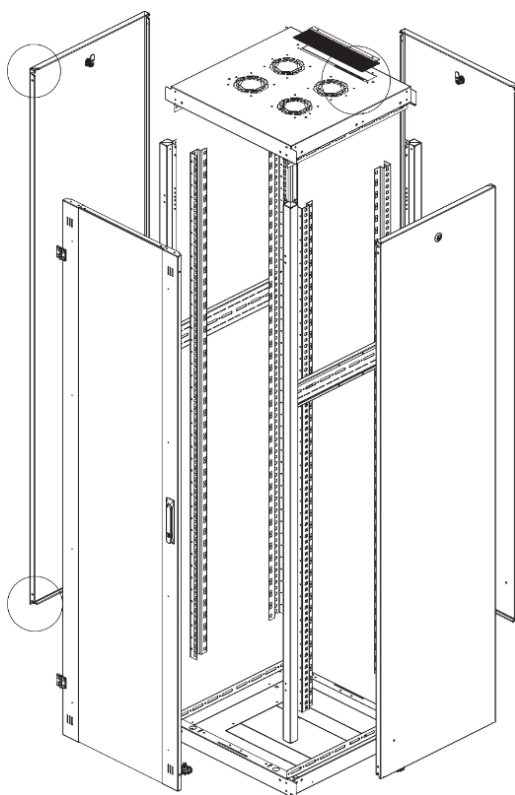

Ширина: 600 мм.

Глубина: 600 мм.

Максимальная/стандартная/минимальная полезная глубина: 540/370/125 мм

Высота U: 32

Комплектация передней двери: перфорированная.

Перфорация передней перфорированной двери и задней перфорированной стенки составляет 70%.

Конструктив поставляется в разобранном виде в картонной упаковке. Количество мест: 1

\*- У шкафов 600 x 600 на всех высотах идет предустановленный щеточный ввод в крыше.

\*\* - У шкафов высотой до 32U не предусмотрена пара поперечных опорных направляющих

вид сбоку

вид спереди

30-50mm

вид сзади

вид спереди без  
двери

вид сбоку без  
боковых панелей

Макс./стандарт./мин.  
расстояние для  
размещения оборудования.

Быстросъемные  
боковые и задняя  
стенка с замком

Посадочное место под щеточный  
кабельный ввод в комплекте

напольные шкафы 19", Ш600мм x Г600мм			
Описание	Габариты ШxГxВ	К-во в комплекте	*Высота в мм, общая без ножек и/или роликов, цоколя
Напольные шкафы 19" 32U, Ш600мм x Г600мм	600x600x1566	1	1536