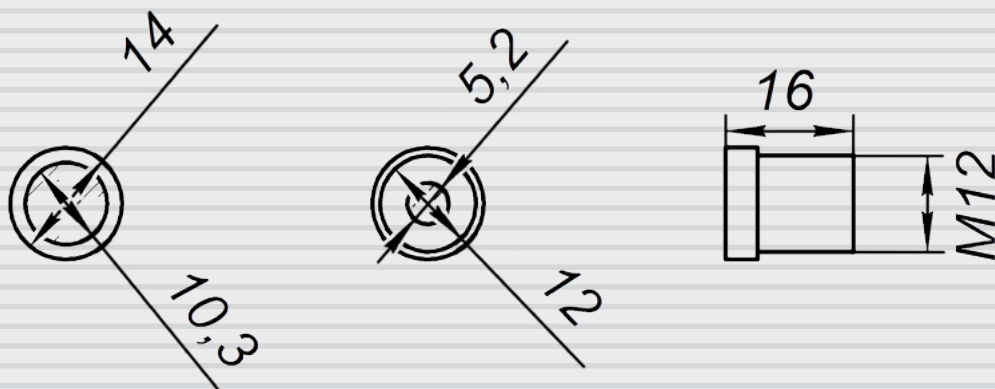

BL16018B-IR

3 Мп фиксированный
M12 объектив с
ИК-коррекцией

Тип объектива		Фиксированный
Фокусное расстояние		16 мм
Светосила		F1.8
Угол обзора по горизонтали		16.4° (на матрице 1/3")
Совместимый формат матриц		До 1/2.7"
Расстояние до объекта		От 0.2 м
Особенности		ИК-коррекция (для ночной съемки)
Управление	Увеличение	-
	Фокус	Ручная регулировка
	Диафрагма	-
Вес		6,1 г (нетто)
Длина кабеля		-
Сопротивление катушек		-
Крепление		M12
Комплектация	Объектив	
	Упаковочная тара	

Все размеры приведены в миллиметрах