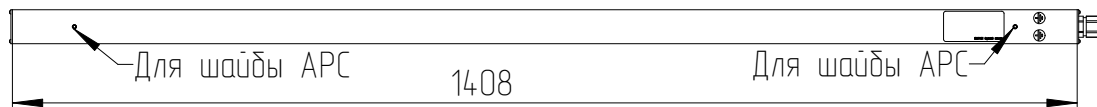

Управляемый вертикальный блок розеток с мониторингом Rem-MC1

ЦМО

WWW.CMO.RU

Масштаб 1:10

R-MC1-32-4x3C13-2x2C19-A-1420-K

R-MC1-32-2x2S-2x3C13-2x2C19-A-1420-K

R-MC1-32-6x2S-A-1420-K

R-MC1-32-4x3C13-4x2C19-A-1820-K

R-MC1-32-4x2S-2x3C13-2x2C19-A-1820-K

R-MC1-32-8x2S-A-1820-K

1808

Для шайбы APC