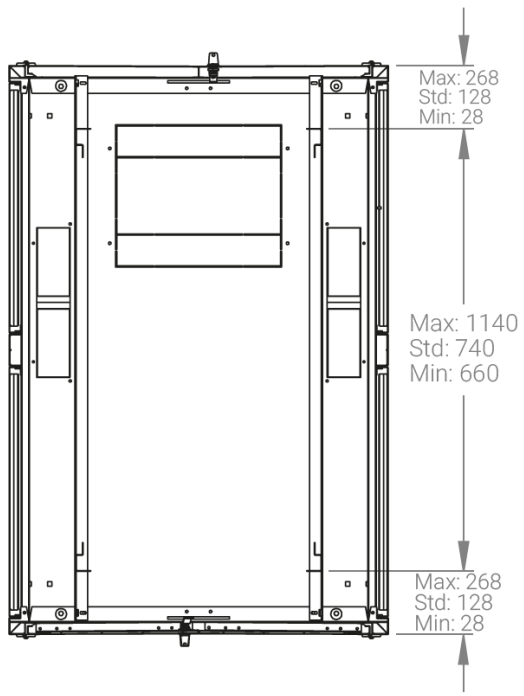

Ширина: 800 мм.

Глубина: 1200 мм.

Максимальная/стандартная/минимальная полезная глубина: 1140/740/660 мм.

Высота U: 42.

Комплектация передних дверей: распашные перфорированные.

Перфорация передних дверей и задних перфорированных дверей составляет 70%.

Конструктив поставляется в разобранном виде в картонной упаковке. Количество мест: 1

вид сбоку

вид спереди

вид сзади

вид спереди без
дверей

вид сбоку без
боковых панелей

вид снизу

вид сверху

Макс./стандарт./мин.
расстояние для размещения
оборудования.

Быстросъемные
боковые стенки с
замок сверху

Посадочные места под щеточный
кабельный ввод (поставляется отдельно)

Название детали	Толщина материала (мм)	Кол-во в упаковке
Крыша и основание шкафа	1,2 мм	2
Передние двери перфорированные	1,1 мм	2
Монтажные рейки для оборудования, 19"	1,5 мм	4
Задние двери перфорированные	1,1 мм	2
Боковые стенки	0,8 мм	4
Поперечные опорные направляющие	1,2 мм	4
Профиля для горизонтальных планок	1,2 мм	2
Вертикальные опорные планки	1,2 мм	4
Кронштейны для монтажных направляющих	1,5 мм	4

Высота, U	Исполнение передней двери	Габариты упаковки, ШхГхВ, мм	Вес нетто, кг	Вес брутто, кг
42	перфорация	850x300x2050	95,4	107,4

напольные шкафы 19", Ш800мм х Г1200мм			
Описание	Габариты ШхГхВ	К-во в комплекте	*Высота в мм, общая без ножек и/или роликов, цоколя
Напольные шкафы 19" 42U, Ш800мм х Г1200мм	800x1200x2010	1	1980