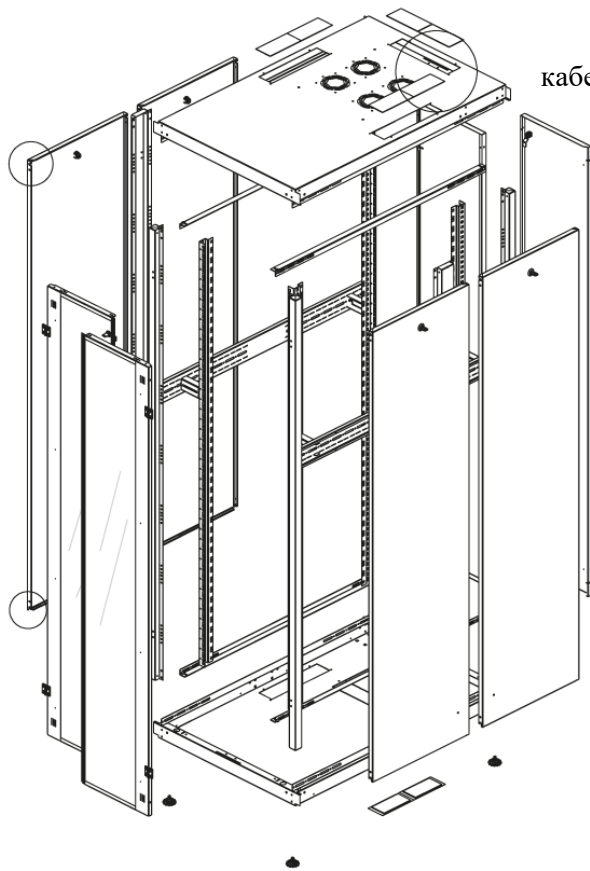

Ширина: 800 мм.

Глубина: 1200 мм.

Максимальная/стандартная/минимальная полезная глубина: 1140/740/660 мм.

Высота U: 42.

Комплектация передних дверей: распашные перфорированные.

Перфорация передних дверей и задних перфорированных дверей составляет 70%.

Конструктив поставляется в разобранном виде в картонной упаковке. Количество мест: 1

вид сбоку

вид спереди

вид сзади

вид спереди без
дверей

вид сбоку без
боковых панелей

вид снизу

вид сверху

Макс./стандарт./мин.
расстояние для размещения
оборудования.

Быстросъемные
боковые стенки с
замок сверху

Посадочные места под щеточный
кабельный ввод (поставляется отдельно)

Название детали	Толщина материала (мм)	Кол-во в упаковке
Крыша и основание шкафа	1,2 мм	2
Передние двери перфорированные	1,1 мм	2
Монтажные рейки для оборудования, 19"	1,5 мм	4
Задние двери перфорированные	1,1 мм	2
Боковые стенки	0,8 мм	4
Поперечные опорные направляющие	1,2 мм	4
Профиля для горизонтальных планок	1,2 мм	2
Вертикальные опорные планки	1,2 мм	4
Кронштейны для монтажных направляющих	1,5 мм	4

Высота, U	Исполнение передней двери	Габариты упаковки, ШхГхВ, мм	Вес нетто, кг	Вес брутто, кг
42	перфорация	850x300x2050	95,4	107,4

напольные шкафы 19", Ш800мм х Г1200мм			
Описание	Габариты ШхГхВ	К-во в комплекте	*Высота в мм, общая без ножек и/или роликов, цоколя
Напольные шкафы 19" 42U, Ш800мм х Г1200мм	800x1200x2010	1	1980