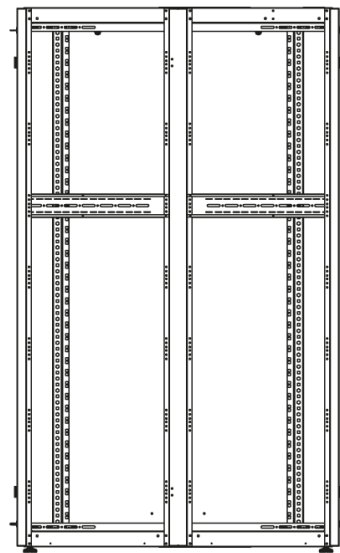

DATAREX

Паспорт
DR-759560

Шкаф напольный, телекоммуникационный 19", 42U 800x1200, двойная передняя дверь перфорация, двойная задняя дверь перфорированная, серый

Распределенная нагрузка: до 600 кг на роликах, базовая 900 кг на опорных ножках.

Ширина: 800 мм.

Глубина: 1200 мм.

Максимальная/стандартная/минимальная полезная глубина: 1140/740/660 мм.

Высота U: 42.

Комплектация передних дверей: распашные перфорированные.

Перфорация передних дверей и задних перфорированных дверей составляет 70%.

Конструктив поставляется в разобранном виде в картонной упаковке. Количество мест: 1

вид сбоку

вид спереди

вид сзади

вид спереди без
дверей

вид сбоку без
боковых панелей

вид снизу

вид сверху

Высота, U	Исполнение передней двери	Габариты упаковки, ШхГхВ, мм	Вес нетто, кг	Вес брутто, кг
42	перфорация	850x300x2050	95,4	107,4

напольные шкафы 19", Ш800мм х Г1200мм			
Описание	Габариты ШхГхВ	К-во в комплекте	*Высота в мм, общая без ножек и/или роликов, цоколя
Напольные шкафы 19" 42U, Ш800мм х Г1200мм	800x1200x2010	1	1980