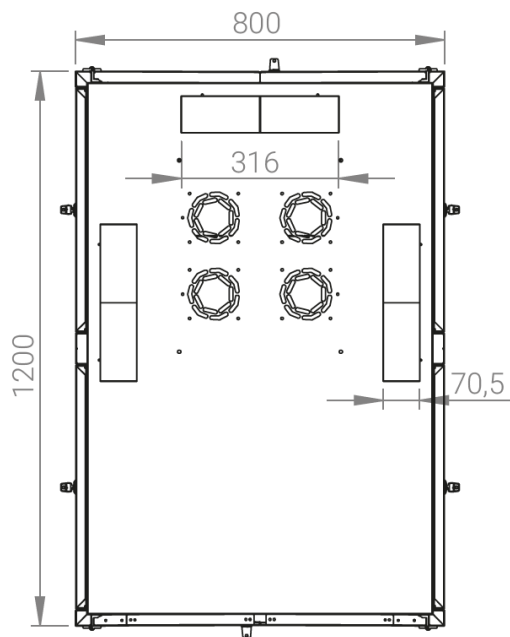

Ширина: 800 мм.

Глубина: 1200 мм.

Максимальная/стандартная/минимальная полезная глубина: 1140/740/660 мм.

Высота U: 42.

Комплектация передних дверей: распашные перфорированные.

Перфорация передних дверей и задних перфорированных дверей составляет 70%.

Конструктив поставляется в разобранном виде в картонной упаковке. Количество мест: 1

вид сбоку

вид спереди

вид сзади

вид спереди без
дверей

вид сбоку без
боковых панелей

вид снизу

вид сверху

Макс./стандарт./мин.
расстояние для размещения
оборудования.

Быстросъемные
боковые стенки с
замок сверху

Посадочные места под щеточный
кабельный ввод (поставляется отдельно)

Название детали	Толщина материала (мм)	Кол-во в упаковке
Крыша и основание шкафа	1,2 мм	2
Передние двери перфорированные	1,1 мм	2
Монтажные рейки для оборудования, 19"	1,5 мм	4
Задние двери перфорированные	1,1 мм	2
Боковые стенки	0,8 мм	4
Поперечные опорные направляющие	1,2 мм	4
Профиля для горизонтальных планок	1,2 мм	2
Вертикальные опорные планки	1,2 мм	4
Кронштейны для монтажных направляющих	1,5 мм	4

Высота, U	Исполнение передней двери	Габариты упаковки, ШхГхВ, мм	Вес нетто, кг	Вес брутто, кг
42	перфорация	850x300x2050	95,4	107,4

напольные шкафы 19", Ш800мм х Г1200мм			
Описание	Габариты ШхГхВ	К-во в комплекте	*Высота в мм, общая без ножек и/или роликов, цоколя
Напольные шкафы 19" 42U, Ш800мм х Г1200мм	800x1200x2010	1	1980