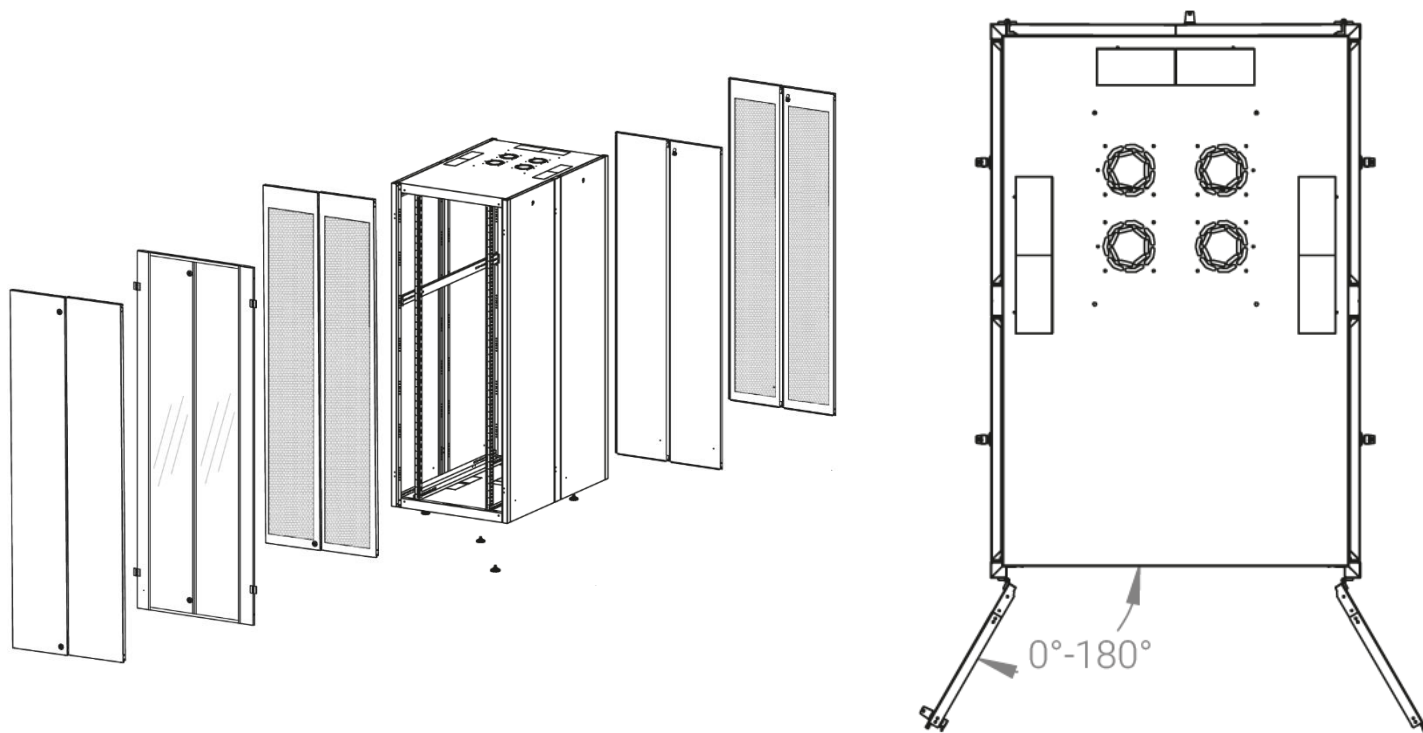

Ширина: 800 мм.

Глубина: 1200 мм.

Максимальная/стандартная/минимальная полезная глубина: 1140/740/660 мм.

Высота U: 42.

Комплектация передних дверей: распашные перфорированные.

Перфорация передних дверей и задних перфорированных дверей составляет 70%.

Совместимость ключей: полная, ключ подходит ко всем замкам всех типов шкафов DATAREX.

Степень защиты по IP: 20

Климатическое исполнение: от -10 до +75 °С УХЛ 4.2 по ГОСТ 15150-69

Цветовое исполнение: светло-серый RAL 7035.

В комплект поставки входит: комплект регулируемых опорных ножек; комплект проводов заземления; 4 шт. 19" оцинкованных монтажных направляющих; несущие вертикальные опорные продольные и поперечные опорные части конструктива; кронштейны для монтажных направляющих, 2 передних и 2 задних двери; боковые быстросъемные стенки; верх и дно шкафа; комплект крепежа для сборки шкафа; инструкция по сборке; паспорт на изделие.

Конструктив поставляется в разобранном виде в картонной упаковке. Количество мест: 1

вид сбоку

вид спереди

вид сзади

вид спереди без
дверей

вид сбоку без
боковых панелей

вид снизу

вид сверху