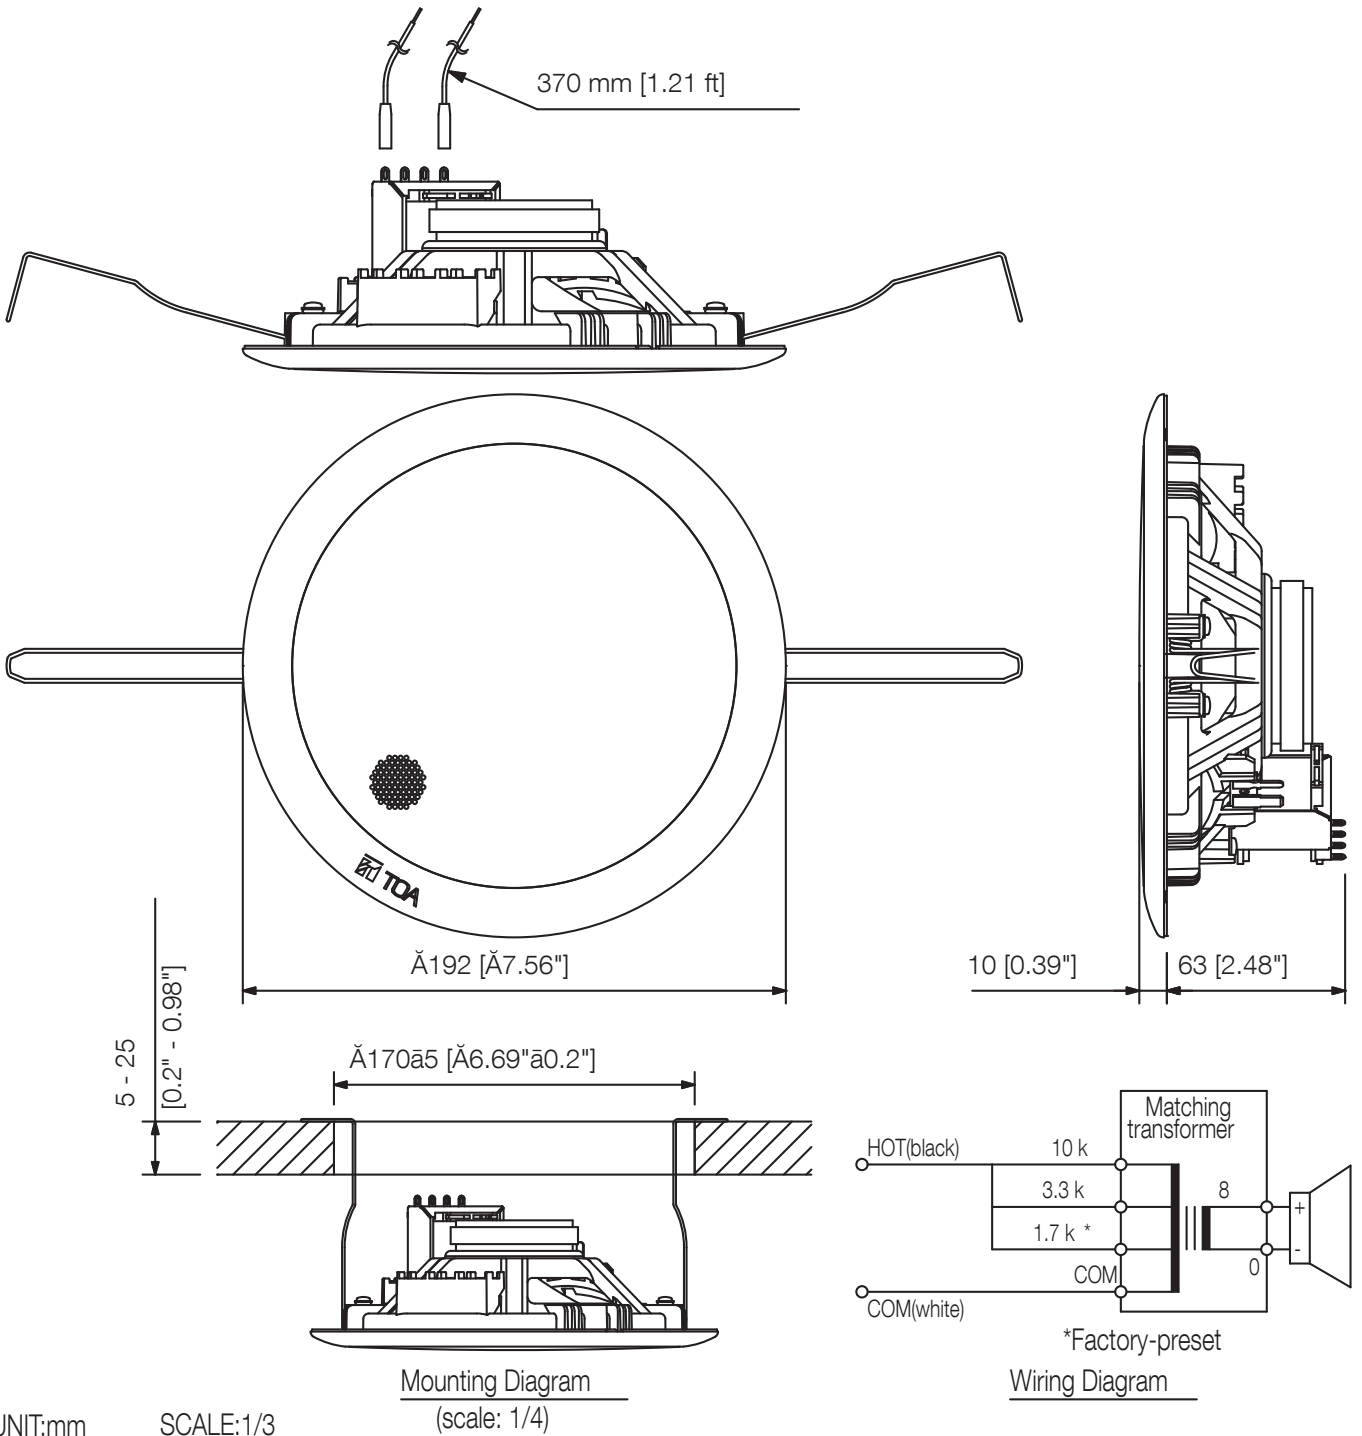

PC-658R

CEILING MOUNT SPEAKER

Appearance

UNIT:mm SCALE:1/3