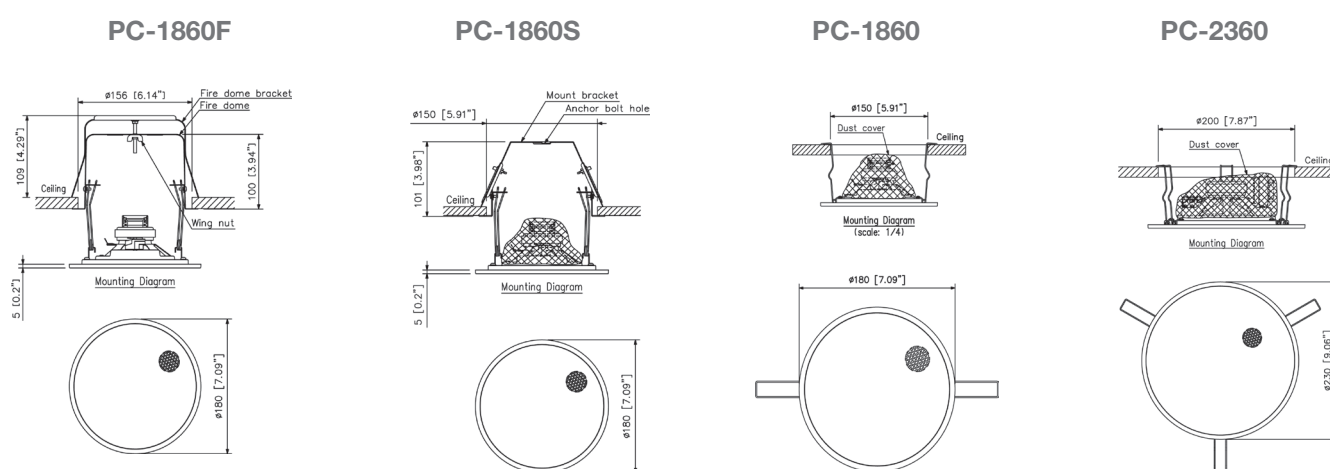

PC-1860F / PC-1860S

- 12см динамик
- Монтажные крепления (PC-1860S)
- Противопожарный колпак из стали (PC-1860F)

PC-1860 / PC-2360

- Простая установка с пружинными фиксаторами
- 12/16 см динамик
- Защита от пыли

Характеристики

	PC-1860F	PC-1860S	PC-1860	PC-2360
Номинальная мощность			6Вт (100В), 3Вт (70В)	
Импеданс		6 / 3 / 1.5 / 0.8Вт (100В), 3 / 1.5 / 0.8 / 0.4Вт (70В)		
Чувствительность (1Вт, 1м)	95дБ		94дБ	
Частотный диапазон	170Гц - 20кГц		80 Гц - 20 кГц	
Диаметр монтажного отверстия	156 мм ± 3 мм	150 мм ± 3 мм (крепежные элементы)	150 мм ± 3 мм	200 мм ± 3 мм
Драйвер		5" конический		6" конический
Разъемы подключения	Защелкивающиеся клеммы			
Цвет	Белый (RAL 9016 или эквивалентный)			
Размеры	180 x 105 мм	180 x 95,6мм	180 x 70 мм	230 x 76мм
Вес	1.0 кг	0.75 кг	0.56 кг	0.74кг