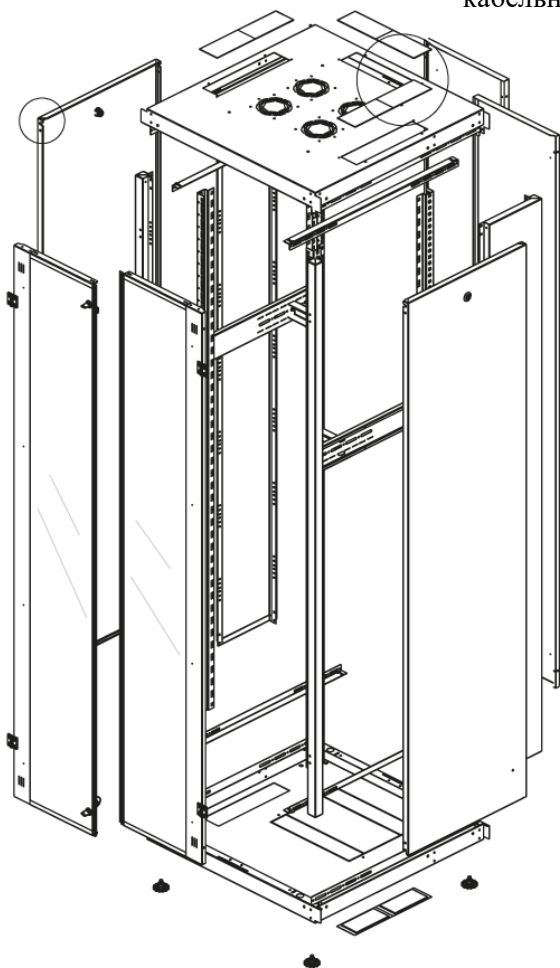

DATAREX

Паспорт
DR-738620

Шкаф напольный, телекоммуникационный 19", 47U 800x800, двойная
передняя дверь стекло, двойная задняя металлическая дверь, серый

Распределенная нагрузка: до 600 кг на роликах, базовая 900 кг на опорных ножках.

Ширина: 800 мм.

Глубина: 800 мм.

Максимальная/стандартная/минимальная полезная глубина: 740/570/370 мм.

Высота U: 47.

Комплектация передних дверей: распашные с тонированным ударопрочным стеклом.

Замки передних и задних дверей: цилиндрические сверху и снизу по 2 шт. на каждой стороне.

Конструктив поставляется в разобранном виде в картонной упаковке. Количество мест: 1

вид сбоку

вид спереди

вид сзади

вид спереди без
дверей

вид сбоку без
боковых панелей

Макс./стандарт./мин
расстояние для размещения
оборудования.

Посадочные места под щеточный
кабельный ввод (поставляется отдельное)

Быстросъемные
боковые стенки с
замком

напольные шкафы 19", Ш800мм x Г800мм			
Описание	Габариты ШxГxВ	К-во в комплекте	*Высота в мм, общая без ножек и/или роликов, цоколя
Напольные шкафы 19" 47U, Ш800мм x Г800мм	800x800x2232	1	2202