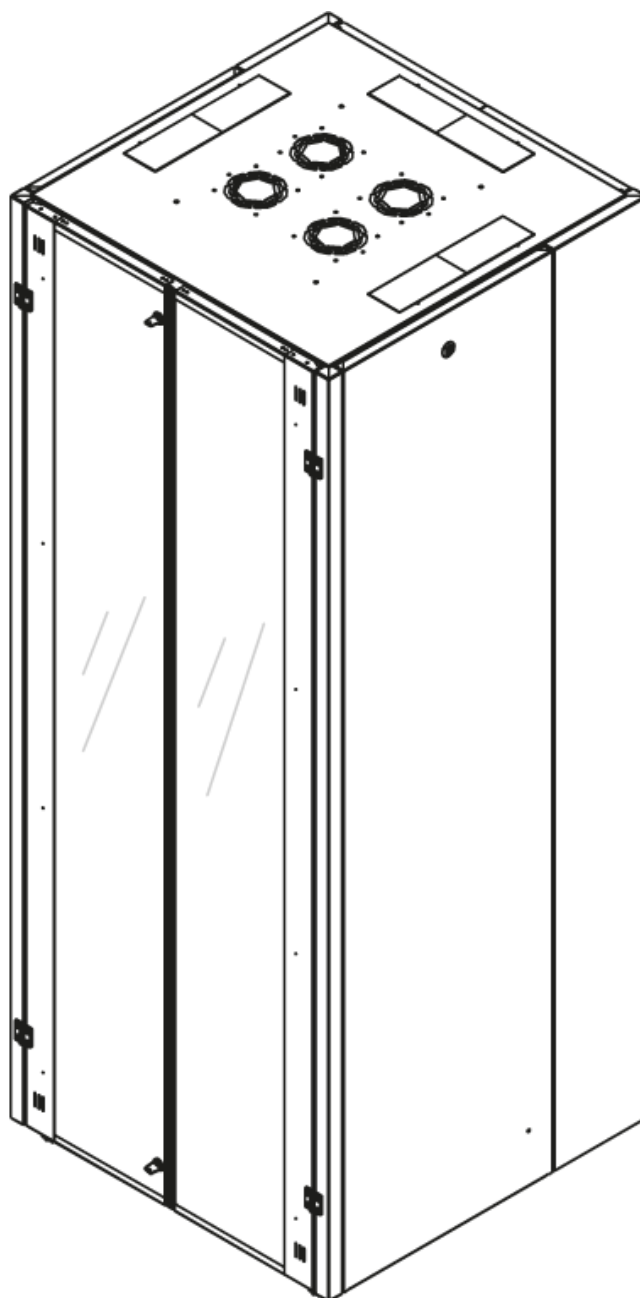

DATAREX

Паспорт
DR-738620

Шкаф напольный, телекоммуникационный 19", 47U 800x800, двойная
передняя дверь стекло, двойная задняя металлическая дверь, серый

Распределенная нагрузка: до 600 кг на роликах, базовая 900 кг на опорных ножках.

Ширина: 800 мм.

Глубина: 800 мм.

Максимальная/стандартная/минимальная полезная глубина: 740/570/370 мм.

Высота U: 47.

Комплектация передних дверей: распашные с тонированным ударопрочным стеклом.

Замки передних и задних дверей: цилиндрические сверху и снизу по 2 шт. на каждой стороне.

Угол открытия передних и задних дверей: 180°

Боковые стенки: быстросъемные цельнометаллические с цилиндрическим замком.

Комплектация задних дверей: распашные цельнометаллические.

Совместимость ключей: полная, ключ подходит ко всем замкам всех типов шкафов DATAREX.

Степень защиты по IP: 20

Климатическое исполнение: от -10 до +75 °С УХЛ 4.2 по ГОСТ 15150–69

Цветовое исполнение: светло-серый RAL 7035.

Цвет вставки на стеклянных дверях: RAL 5026.

В комплект поставки входит: комплект регулируемых опорных ножек; комплект проводов заземления; 4 шт. 19" оцинкованных монтажных направляющих; несущие вертикальные опорные продольные и поперечные опорные части конструктива; кронштейны для монтажных направляющих, 2 передних и 2 задних двери; боковые быстросъемные стенки; верх и дно шкафа; комплект крепежа для сборки шкафа; инструкция по сборке; паспорт на изделие.