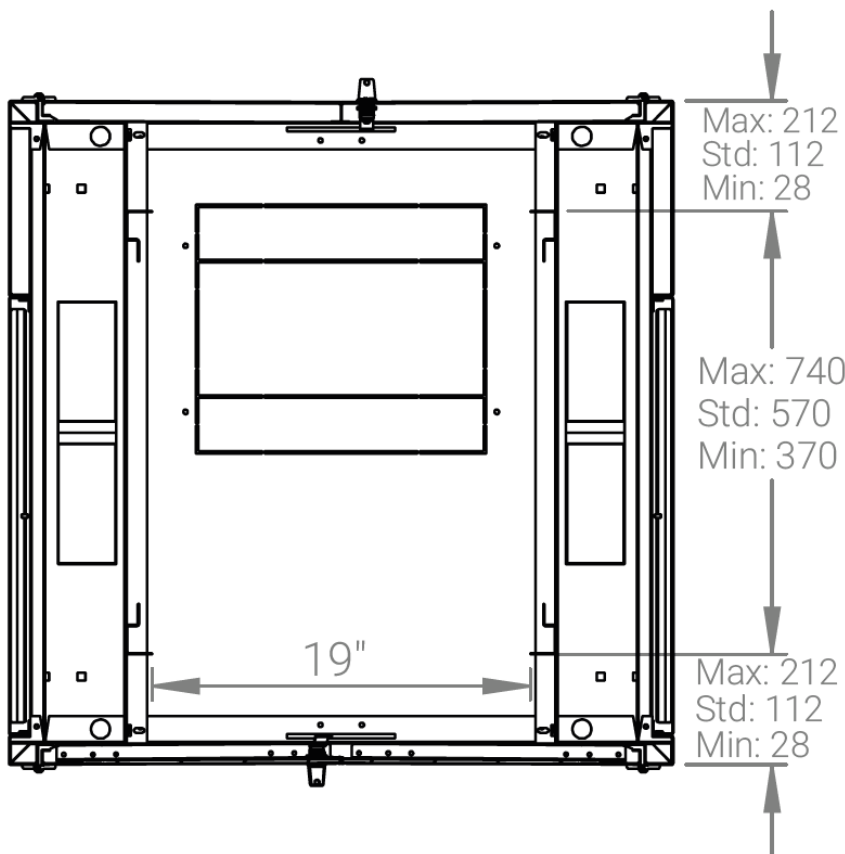

Ширина: 800 мм.

Глубина: 800 мм.

Максимальная/стандартная/минимальная полезная глубина: 740/570/370 мм.

Высота U: 47.

Комплектация передних дверей: распашные с тонированным ударопрочным стеклом.

Замки передних и задних дверей: цилиндрические сверху и снизу по 2 шт. на каждой стороне.

Конструктив поставляется в разобранном виде в картонной упаковке. Количество мест: 1

вид сбоку

вид спереди

вид сзади

вид спереди без
дверей

вид сбоку без
боковых панелей

Макс./стандарт./мин
расстояние для размещения
оборудования.

Посадочные места под щеточный
кабельный ввод (поставляется отдельное)

Быстросъемные
боковые стенки с
замком

напольные шкафы 19", Ш800мм x Г800мм			
Описание	Габариты ШxГxВ	К-во в комплекте	*Высота в мм, общая без ножек и/или роликов, цоколя
Напольные шкафы 19" 47U, Ш800мм x Г800мм	800x800x2232	1	2202

Высота, U	Исполнение передней двери	Габариты упаковки, ШxГxВ, мм	Вес нетто, кг	Вес брутто, кг
47	стекло	850x300x2300	94,6	107,1