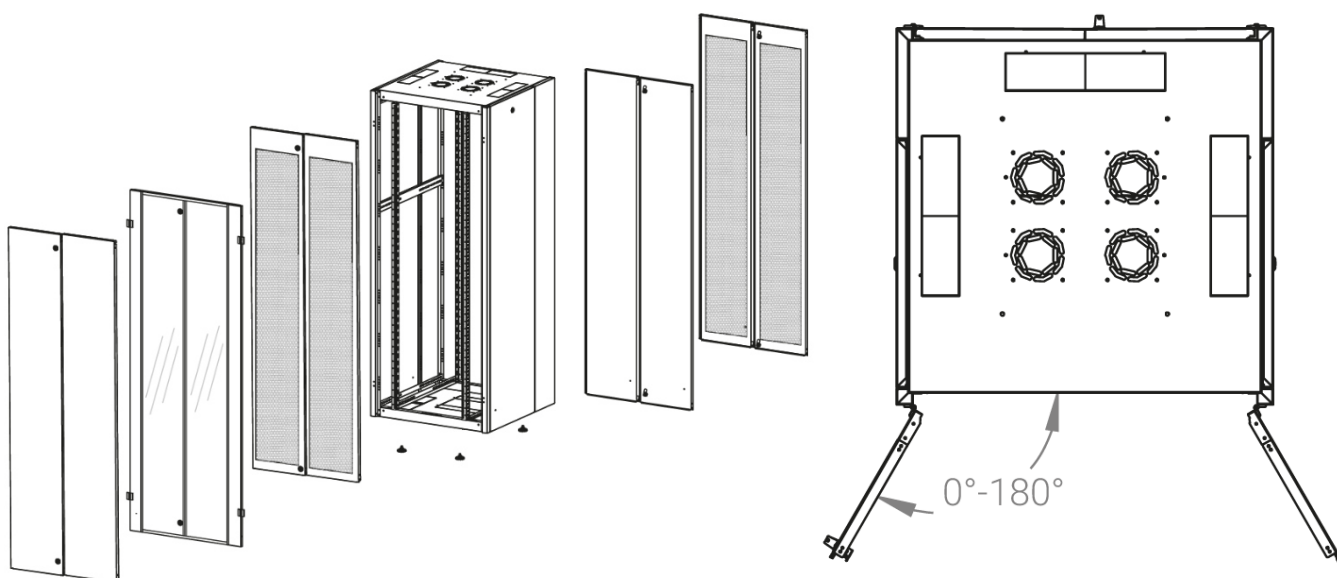

Ширина: 800 мм.

Глубина: 800 мм.

Максимальная/стандартная/минимальная полезная глубина: 740/570/370 мм.

Высота U: 47.

Комплектация передних дверей: распашные с тонированным ударопрочным стеклом.

Замки передних и задних дверей: цилиндрические сверху и снизу по 2 шт. на каждой стороне.

Степень защиты по IP: 20

Климатическое исполнение: от -10 до +75 °С УХЛ 4.2 по ГОСТ 15150–69

Цветовое исполнение: светло-серый RAL 7035.

Цвет вставки на стеклянных дверях: RAL 5026.

В комплект поставки входит: комплект регулируемых опорных ножек; комплект проводов заземления; 4 шт. 19" оцинкованных монтажных направляющих; несущие вертикальные опорные продольные и поперечные опорные части конструктива; кронштейны для монтажных направляющих, 2 передних и 2 задних двери; боковые быстросъемные стенки; верх и дно шкафа; комплект крепежа для сборки шкафа; инструкция по сборке; паспорт на изделие.

Конструктив поставляется в разобранном виде в картонной упаковке. Количество мест: 1

вид сбоку

вид спереди

вид сзади

вид спереди без
дверей

вид сбоку без
боковых панелей

Макс./стандарт./мин
расстояние для размещения
оборудования.

Посадочные места под щеточный
кабельный ввод (поставляется отдельное)

Быстросъемные
боковые стенки с
замком

напольные шкафы 19", Ш800мм x Г800мм			
Описание	Габариты ШxГxВ	К-во в комплекте	*Высота в мм, общая без ножек и/или роликов, цоколя
Напольные шкафы 19" 47U, Ш800мм x Г800мм	800x800x2232	1	2202