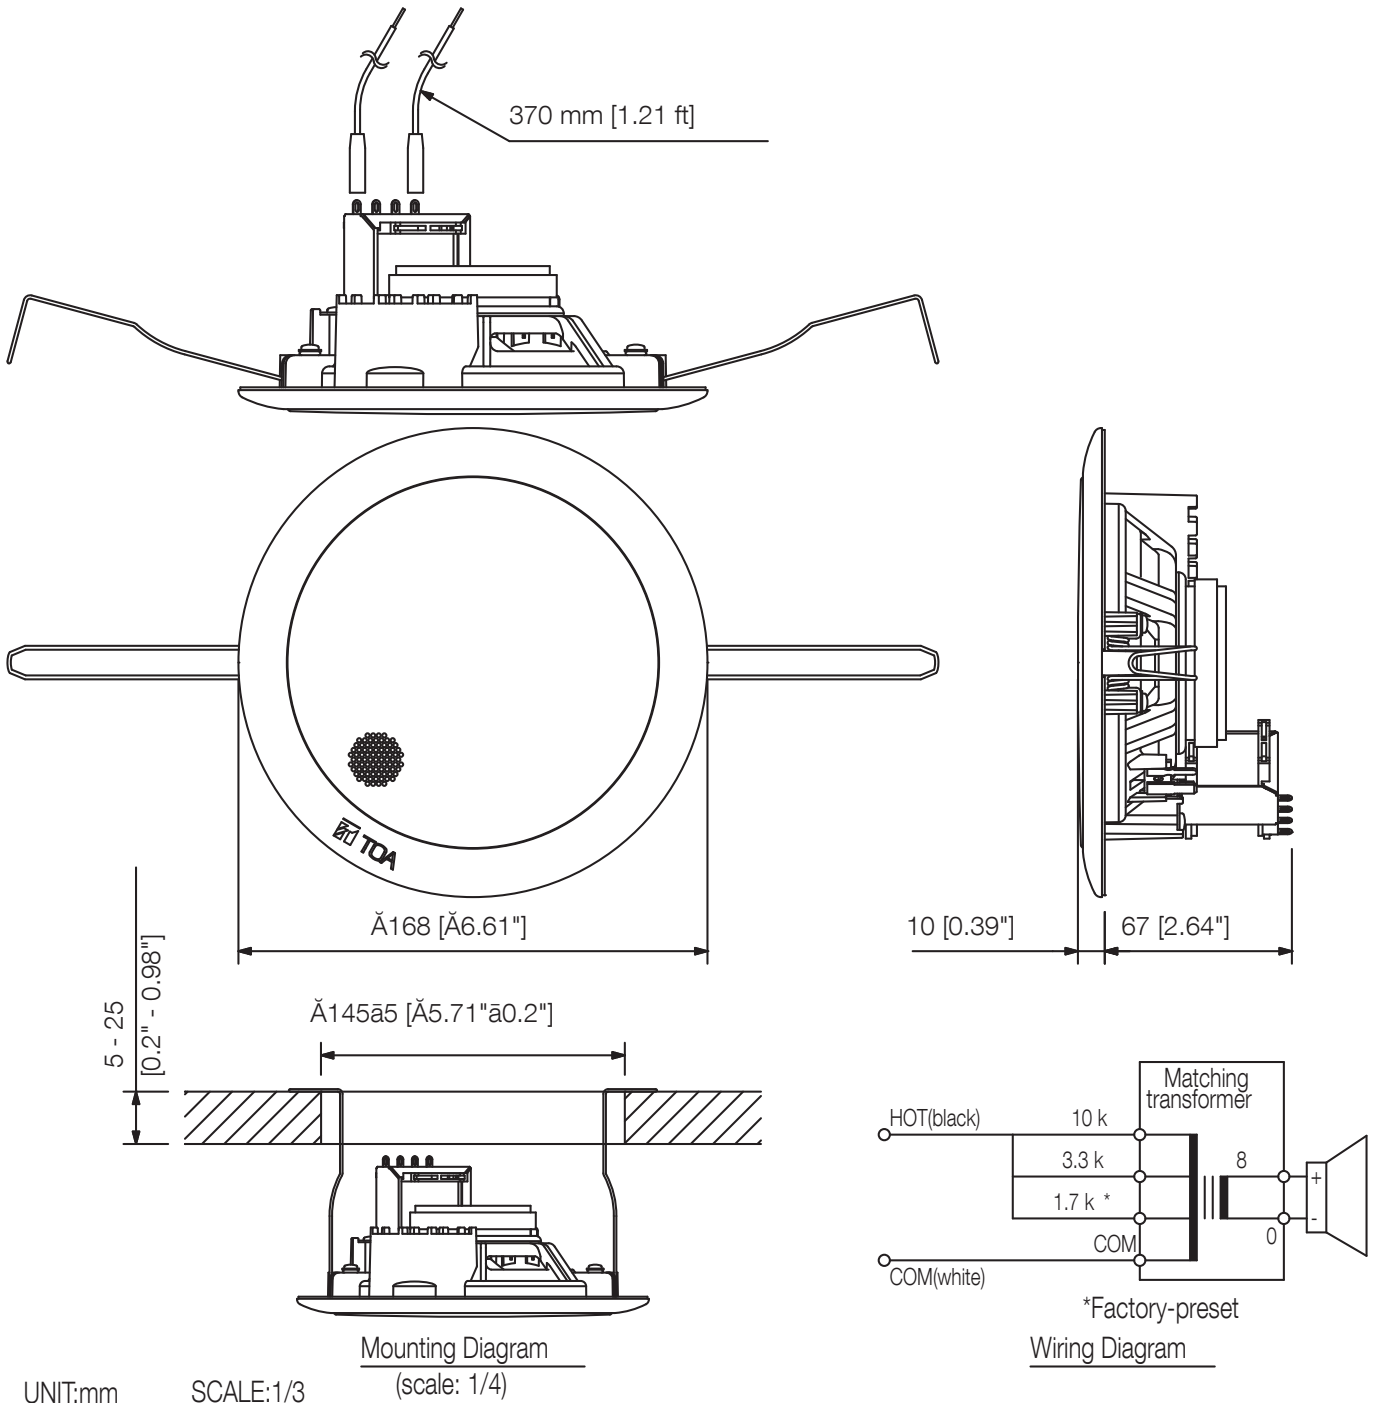

PC-648R

CEILING MOUNT SPEAKER

PC-648R, встроенный в панель из полимера и раму громкоговорителя, представляет собой потолочный громкоговоритель с прикрепленным металлическим элементом. Он оснащен механизмом пружинного зажима для удобного монтажа динамиков в потолок. Входной импеданс можно легко изменить путем изменения положения отвода преобразователя.

Номер статьи: PC-648R

Specifications

Размеры (Ш x В x Г)	x 77
Размеры (ø x Г)	168 x 77 mm
Покрытие	Полипропиленовый полимер, белый с оттенком (RAL 9010 или эквивалент),

PC-648R

CEILING MOUNT SPEAKER

Appearance

UNIT:mm

SCALE:1/3