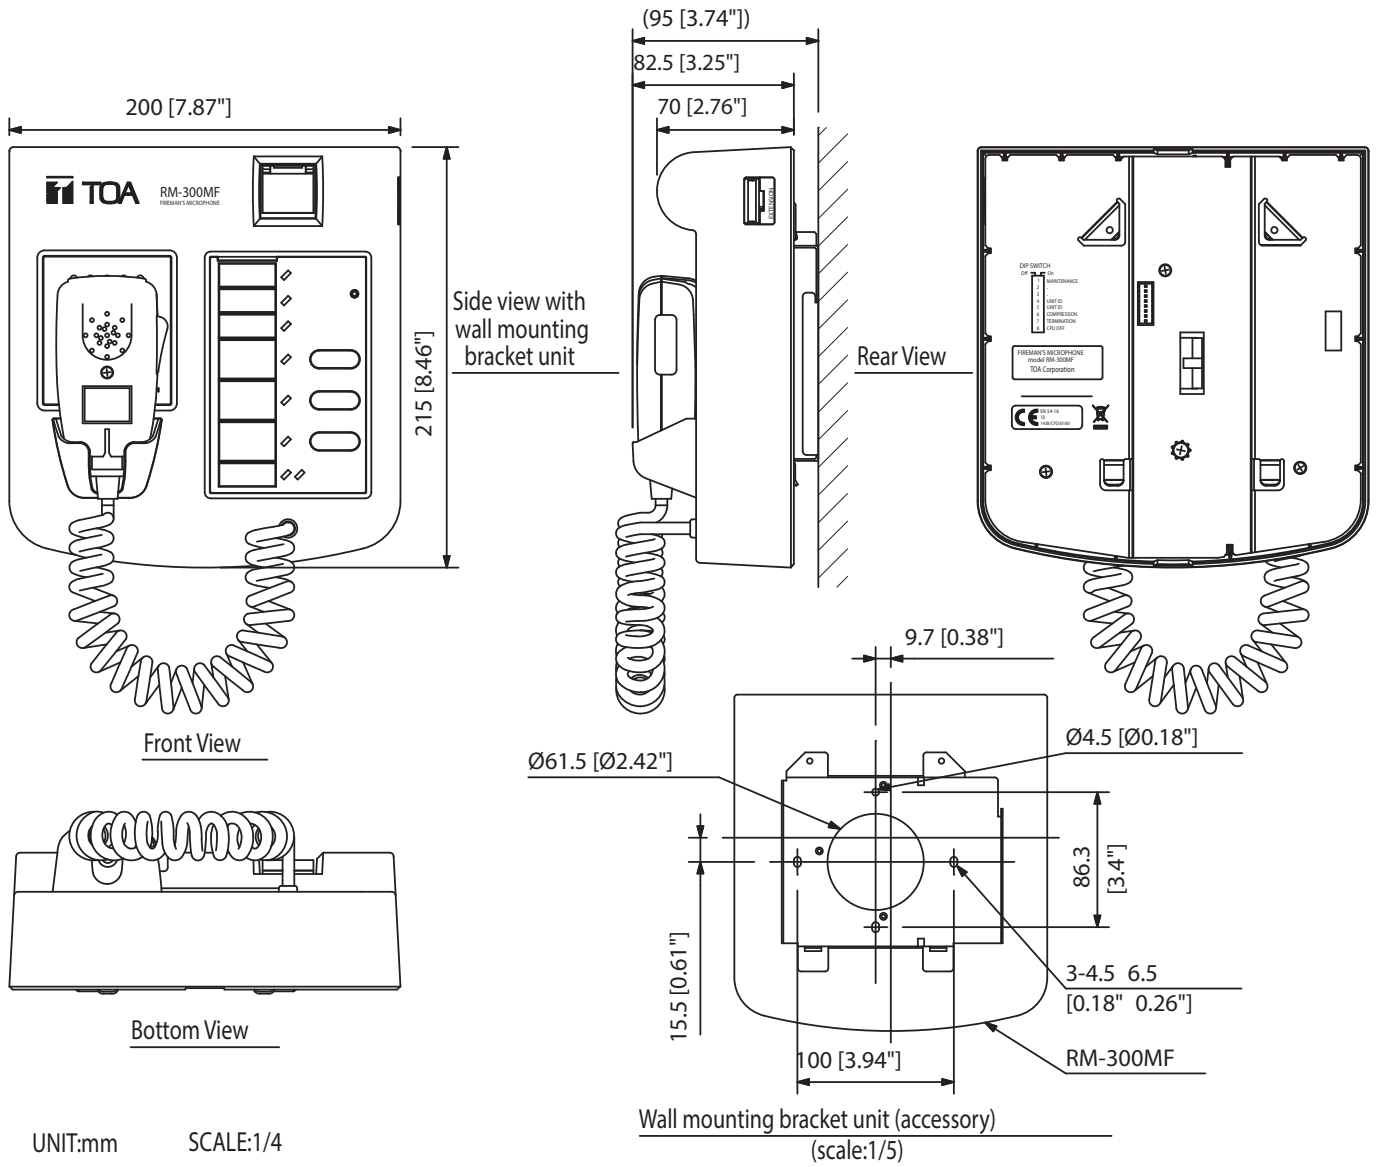

RM-300MF

VM FIREMAN'S MICROPHONE

Номер статьи: RM-300MF

Specifications

Источник питания	24 В пост. тока
Частотный отклик	200 Hz - 15 kHz
Коэффициент искажения	< 1 %
Потребляемый ток	100,0 mA max.
Отношение S / N	55 dB
Аудиовыход	0 дБВ, 600 Ом, сбалансированный
Управление	4 кнопки для экстренного управления, 1 кнопка разговора, регулятор громкости микрофона и зуммера
Расширение ключа	3
Тип микрофона	Динамический микрофон
Направленность	однаправленный
Размеры (Ш x В x Г)	200 x 215 x 82,5 mm
Размеры (ø x Г)	x 82,5
Покрытие	АБС-смола, голубовато-серый (PANTONE 538 или эквивалент),

RM-300MF

VM FIREMAN'S MICROPHONE

Appearance

UNIT:mm SCALE:1/4