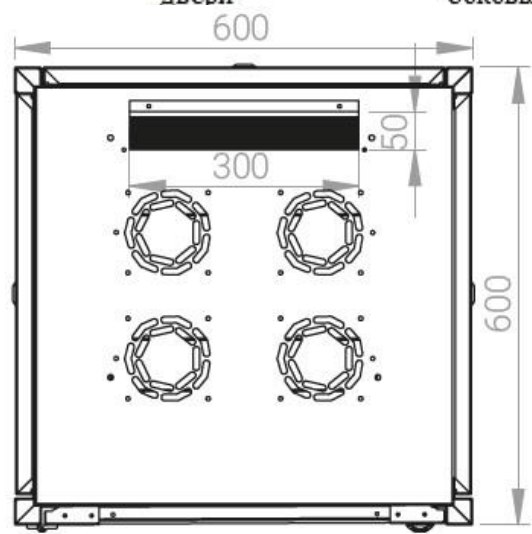

Ширина: 600 мм.

Глубина: 600 мм.

Максимальная/стандартная/минимальная полезная глубина: 540/370/125 мм

Высота U: 47

Комплектация передней двери: с тонированным ударопрочным стеклом.

Замок передней двери: усиленный точечный.

вид сбоку

вид спереди

30-50mm

вид сзади

вид спереди без  
двери

вид сбоку без  
боковых панелей

Макс./стандарт./мин.  
расстояние для  
размещения оборудования.

Быстросъемные  
боковые и задняя  
стенка с замком

Посадочное место под щеточный  
кабельный ввод в комплекте

напольные шкафы 19", Ш600мм x Г600мм			
Описание	Габариты ШxГxВ	К-во в комплекте	*Высота в мм, общая без ножек и/или роликов, цоколя
Напольные шкафы 19" 47U, Ш600мм x Г600мм	600x600x2232	1	2202

#### Логистические данные

Высота, U	Исполнение передней двери	Габариты упаковки, ШxГxВ, мм	Вес нетто, кг	Вес брутто, кг
47	стекло	700x300x2300	72,8	85,3