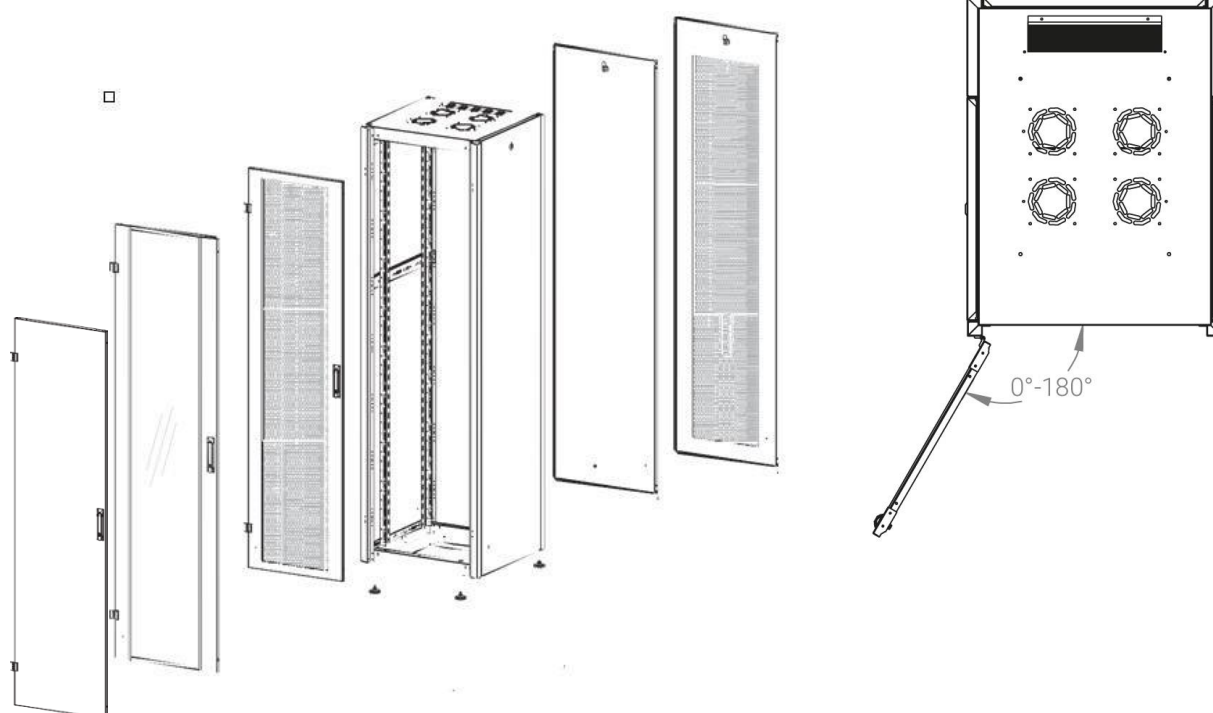

Ширина: 600 мм.

Глубина: 600 мм.

Максимальная/стандартная/минимальная полезная глубина: 540/370/125 мм

Высота U: 47

Комплектация передней двери: с тонированным ударопрочным стеклом.

Замок передней двери: усиленный точечный.

Совместимость ключей: полная, ключ подходит ко всем замкам всех типов шкафов DATAREX.

Степень защиты по IP: 20

Климатическое исполнение: от -10 до +75 °С УХЛ 4.2 по ГОСТ 15150–69

Цветовое исполнение: светло-серый RAL 7035

Цвет вставки на стеклянных дверях: RAL 5026

В комплект поставки входит: комплект регулируемых опорных ножек; комплект проводов заземления; 4 шт. 19" оцинкованных монтажных направляющих; несущие вертикальные опорные продольные и поперечные части конструктива; передняя дверь; задняя стенка; боковые быстросъемные стенки; верх и дно шкафа; комплект крепежа для сборки; щеточный кабельный ввод в крыше; инструкция по сборке; паспорт на изделие.

Конструктив поставляется в разобранном виде в картонной упаковке. Количество мест: 1

\*- У шкафов 600 x 600 на всех высотах идет предустановленный щеточный ввод в крыше.

\*\* - У шкафов высотой до 32U не предусмотрена пара поперечных опорных направляющих