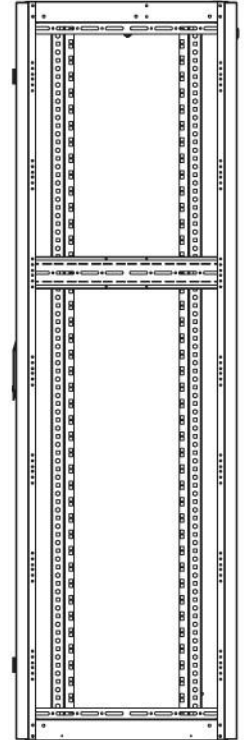

# DATAREX

Паспорт  
DR-700600

Шкаф напольный, телекоммуникационный 19", 47U 600x600, передняя дверь  
стекло, задняя стенка сплошная, металл, серый

Распределенная нагрузка: до 600 кг на роликах, базовая 900 кг на опорных ножках.

вид сбоку

вид спереди

30-50mm

вид сзади

вид спереди без  
двери

вид сбоку без  
боковых панелей

Макс./стандарт./мин.  
расстояние для  
размещения оборудования.

Быстросъемные  
боковые и задняя  
стенка с замком

Посадочное место под щеточный  
кабельный ввод в комплекте

напольные шкафы 19", Ш600мм x Г600мм			
Описание	Габариты ШxГxВ	К-во в комплекте	*Высота в мм, общая без ножек и/или роликов, цоколя
Напольные шкафы 19" 47U, Ш600мм x Г600мм	600x600x2232	1	2202

#### Логистические данные

Высота, U	Исполнение передней двери	Габариты упаковки, ШxГxВ, мм	Вес нетто, кг	Вес брутто, кг
47	стекло	700x300x2300	72,8	85,3