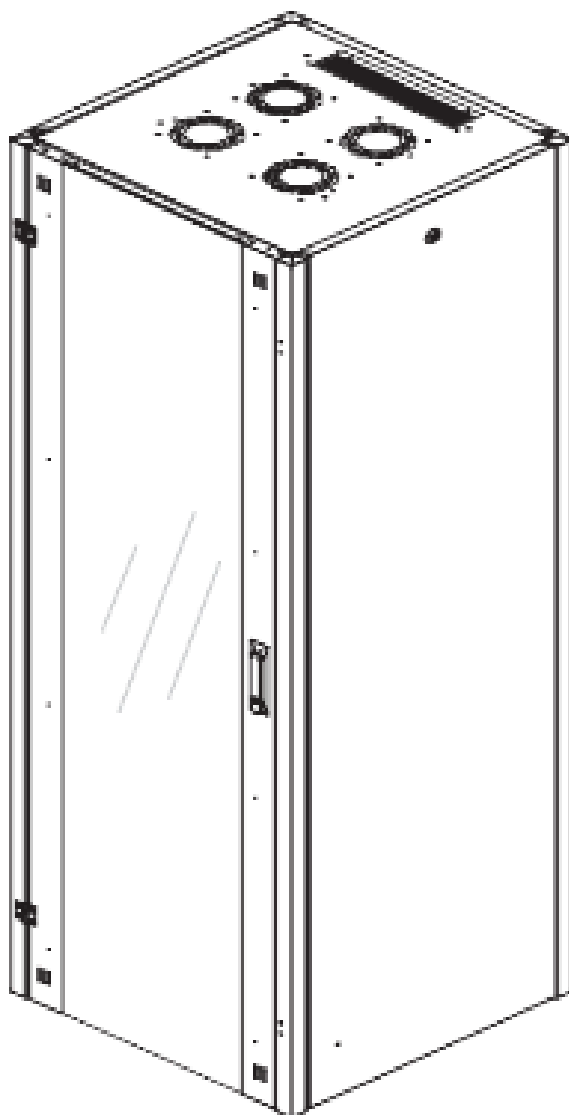

# DATAREX

Паспорт  
DR-700600

Шкаф напольный, телекоммуникационный 19", 47U 600x600, передняя дверь  
стекло, задняя стенка сплошная, металл, серый

Распределенная нагрузка: до 600 кг на роликах, базовая 900 кг на опорных ножках.

Ширина: 600 мм.

Глубина: 600 мм.

Максимальная/стандартная/минимальная полезная глубина: 540/370/125 мм

Высота U: 47

Комплектация передней двери: с тонированным ударопрочным стеклом.

Замок передней двери: усиленный точечный.