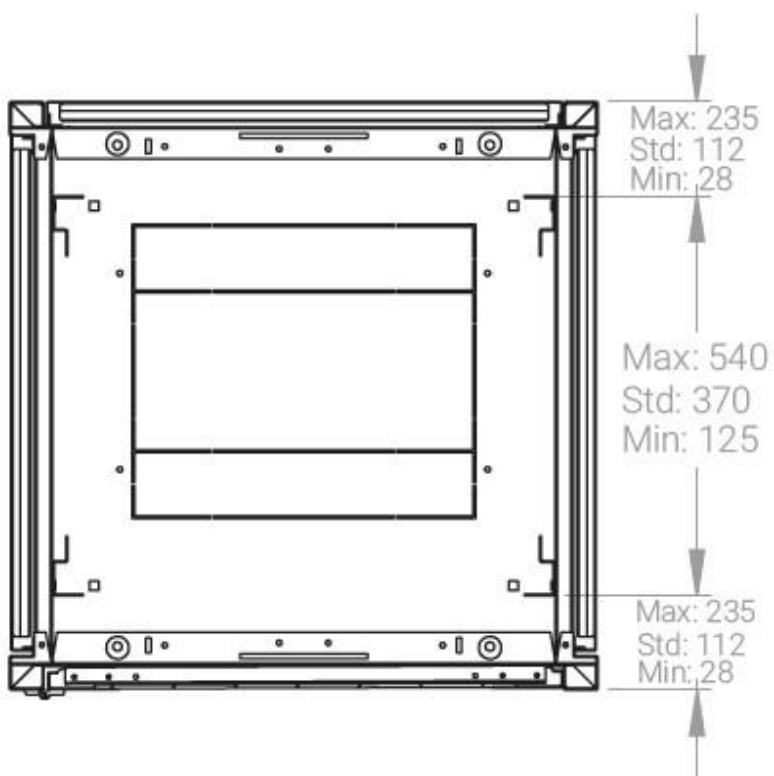

Ширина: 600 мм.

Глубина: 600 мм.

Максимальная/стандартная/минимальная полезная глубина: 540/370/125 мм

Высота U: 47

Комплектация передней двери: с тонированным ударопрочным стеклом.

Замок передней двери: усиленный точечный.

вид сбоку

вид спереди

30-50mm

вид сзади

вид спереди без  
двери

вид сбоку без  
боковых панелей

Макс./стандарт./мин.  
расстояние для  
размещения оборудования.

Быстросъемные  
боковые и задняя  
стенка с замком

Посадочное место под щеточный  
кабельный ввод в комплекте

напольные шкафы 19", Ш600мм x Г600мм			
Описание	Габариты ШxГxВ	К-во в комплекте	*Высота в мм, общая без ножек и/или роликов, цоколя
Напольные шкафы 19" 47U, Ш600мм x Г600мм	600x600x2232	1	2202

#### Логистические данные

Высота, U	Исполнение передней двери	Габариты упаковки, ШxГxВ, мм	Вес нетто, кг	Вес брутто, кг
47	стекло	700x300x2300	72,8	85,3