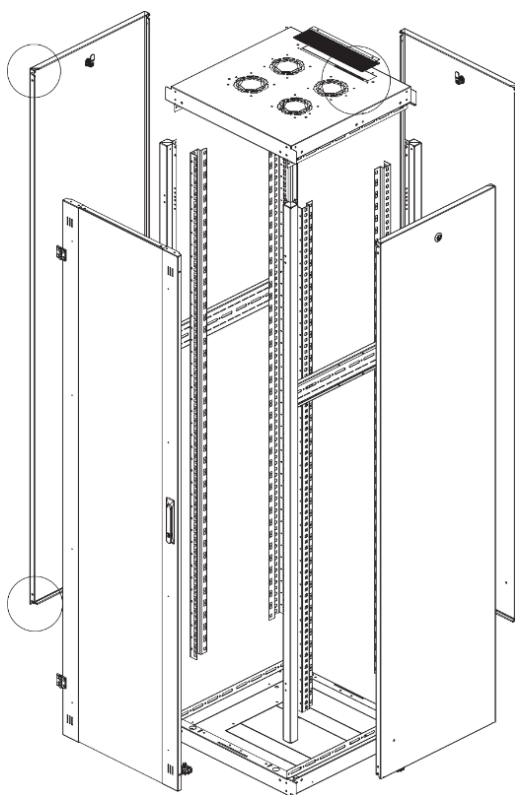

Ширина: 600 мм.

Глубина: 600 мм.

Максимальная/стандартная/минимальная полезная глубина: 540/370/125 мм

Высота U: 47

Комплектация передней двери: с тонированным ударопрочным стеклом.

Замок передней двери: усиленный точечный.

Конструктив поставляется в разобранном виде в картонной упаковке. Количество мест: 1

\*- У шкафов 600 x 600 на всех высотах идет предустановленный щеточный ввод в крыше.

\*\* - У шкафов высотой до 32U не предусмотрена пара поперечных опорных направляющих

вид сбоку

вид спереди

30-50mm

вид сзади

вид спереди без  
двери

вид сбоку без  
боковых панелей

Макс./стандарт./мин.  
расстояние для  
размещения оборудования.

Быстросъемные  
боковые и задняя  
стенка с замком

Посадочное место под щеточный  
кабельный ввод в комплекте

напольные шкафы 19", Ш600мм x Г600мм			
Описание	Габариты ШxГxВ	К-во в комплекте	*Высота в мм, общая без ножек и/или роликов, цоколя
Напольные шкафы 19" 47U, Ш600мм x Г600мм	600x600x2232	1	2202