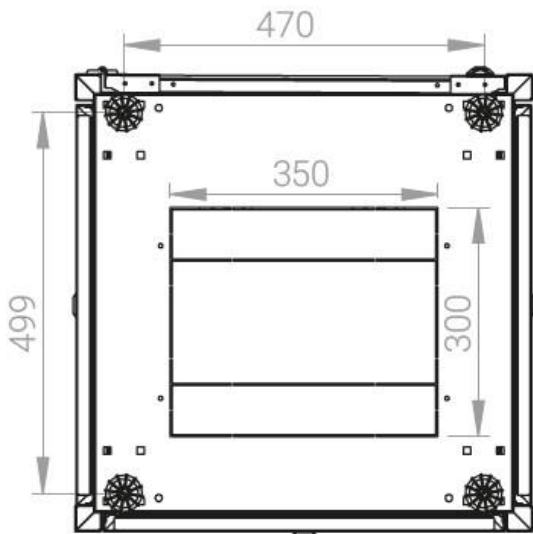

Ширина: 600 мм.

Глубина: 600 мм.

Максимальная/стандартная/минимальная полезная глубина: 540/370/125 мм

Высота U: 47

Комплектация передней двери: с тонированным ударопрочным стеклом.

Замок передней двери: усиленный точечный.

вид сбоку

вид спереди

30-50mm

вид сзади

вид спереди без  
двери

вид сбоку без  
боковых панелей

Макс./стандарт./мин.  
расстояние для  
размещения оборудования.

Быстросъемные  
боковые и задняя  
стенка с замком

Посадочное место под щеточный  
кабельный ввод в комплекте

напольные шкафы 19", Ш600мм x Г600мм			
Описание	Габариты ШxГxВ	К-во в комплекте	*Высота в мм, общая без ножек и/или роликов, цоколя
Напольные шкафы 19" 47U, Ш600мм x Г600мм	600x600x2232	1	2202

#### Логистические данные

Высота, U	Исполнение передней двери	Габариты упаковки, ШxГxВ, мм	Вес нетто, кг	Вес брутто, кг
47	стекло	700x300x2300	72,8	85,3