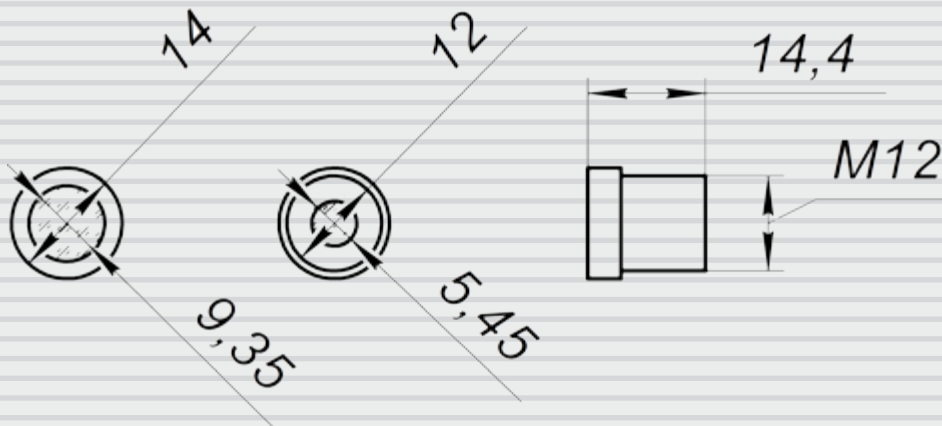

BL0362B

D1 фиксированный
M12 объектив с
ИК-коррекцией

Тип объектива	Фиксированный	
Фокусное расстояние	3.6 мм	
Светосила	F2.0	
Угол обзора по горизонтали	66° (на матрице 1/63")	
Совместимый формат матриц	До 1/3"	
Расстояние до объекта	От 0.2 м	
Особенности	ИК-коррекция (для ночной съемки)	
Управление	Увеличение	-
	Фокус	Ручная регулировка
	Диафрагма	-
Вес	4,5 г (нетто)	
Длина кабеля	-	
Сопротивление катушек	-	
Крепление	M12	
Комплектация	Объектив	
	Упаковочная тара	

Все размеры указаны в миллиметрах