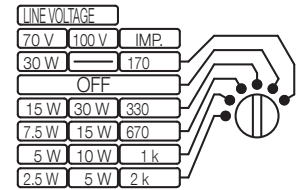

Номер статьи: SC-630M EU
Alternative products: SC-610M, SC-615M,
SC-630M

Specifications

Размеры (Ш x В x Г)	285 x 227 x 277 mm
Размеры (ø x Г)	x 277
Покрытие	Алюминий, порошковое покрытие, белый (RAL 9010 или эквивалент),
Рабочая температура	От -20 °C до +55 °C (не должно быть конденсации росы)

Appearance

Rear View

Wiring diagram

CAUTION
NEVER SET THE SWITCH TO " " POSITION
FOR 100 V LINE OPERATION, AS DOING SO MAY
RESULT IN DAMAGE TO THE SPEAKER.

Set the impedance selector to the desired impedance.

Impedance selection

Front View

Side View

Bracket dimensional diagram

UNIT:mm

SCALE:1/5

Note: Numerical values in parentheses are for reference only.