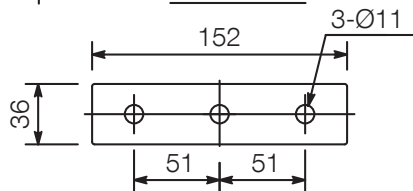

Номер статьи: SC-630M EU
Alternative products: SC-610M, SC-615M,
SC-630M

Specifications

Размеры (Ш x В x Г)	285 x 227 x 277 mm
Размеры (ø x Г)	x 277
Покрытие	Алюминий, порошковое покрытие, белый (RAL 9010 или эквивалент),
Рабочая температура	От -20 °C до +55 °C (не должно быть конденсации росы)

Appearance

Rear View

Wiring diagram

CAUTION
NEVER SET THE SWITCH TO " " POSITION
FOR 100 V LINE OPERATION, AS DOING SO MAY
RESULT IN DAMAGE TO THE SPEAKER.

Set the impedance selector to the desired impedance.

Impedance selection

Front View

Side View

Bracket dimensional diagram

UNIT:mm

SCALE:1/5

Note: Numerical values in parentheses are for reference only.