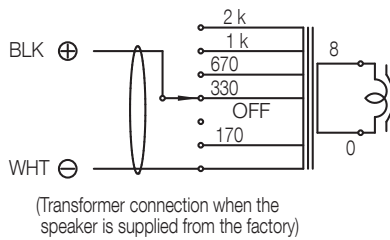

Номер статьи: SC-630M EU
Alternative products: SC-610M, SC-615M,
SC-630M

Specifications

Размеры (Ш x В x Г)	285 x 227 x 277 mm
Размеры (ø x Г)	x 277
Покрытие	Алюминий, порошковое покрытие, белый (RAL 9010 или эквивалент),
Рабочая температура	От -20 °C до +55 °C (не должно быть конденсации росы)

Appearance

Rear View

Wiring diagram

CAUTION
NEVER SET THE SWITCH TO " " POSITION
FOR 100 V LINE OPERATION, AS DOING SO MAY
RESULT IN DAMAGE TO THE SPEAKER.

Set the impedance selector to the desired impedance.

Impedance selection

Front View

Side View

Bracket dimensional diagram

UNIT:mm

SCALE:1/5

Note: Numerical values in parentheses are for reference only.