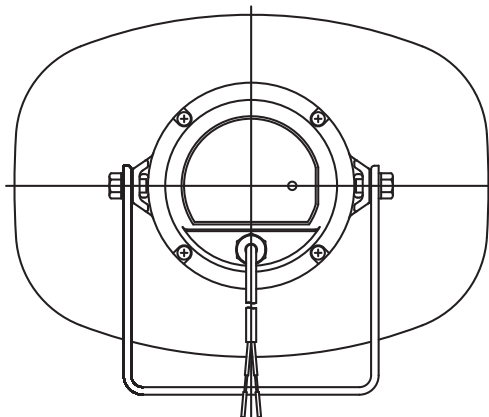

SC-630M — компактный громкоговоритель высокой четкости, подходящий для задач, связанных с системой голосовых оповещений. Его внешний компонент динамика, обработанный порошковым покрытием, кронштейн из нержавеющей стали и винты обеспечивают защиту устройства от атмосферных воздействий.

Номер статьи: SC-630M EU
Alternative products: SC-610M, SC-615M,
SC-630M

Specifications

Размеры (Ш x В x Г)	285 x 227 x 277 mm
Размеры (ø x Г)	x 277
Покрытие	Алюминий, порошковое покрытие, белый (RAL 9010 или эквивалент),
Рабочая температура	От -20 °C до +55 °C (не должно быть конденсации росы)

Appearance

Rear View

Wiring diagram

CAUTION
NEVER SET THE SWITCH TO " " POSITION
FOR 100 V LINE OPERATION, AS DOING SO MAY
RESULT IN DAMAGE TO THE SPEAKER.

Set the impedance selector to the desired impedance.

Impedance selection

Front View

Side View

Bracket dimensional diagram

UNIT:mm

SCALE:1/5

Note: Numerical values in parentheses are for reference only.