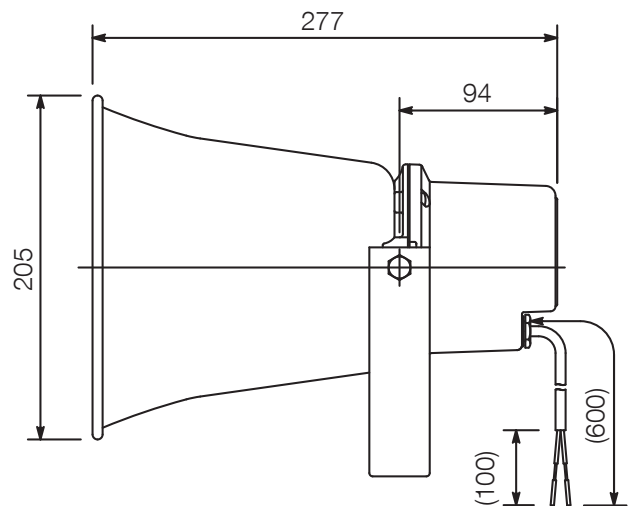

Номер статьи: SC-630M EU
Alternative products: SC-610M, SC-615M,
SC-630M

Specifications

Размеры (Ш x В x Г)	285 x 227 x 277 mm
Размеры (ø x Г)	x 277
Покрытие	Алюминий, порошковое покрытие, белый (RAL 9010 или эквивалент),
Рабочая температура	От -20 °C до +55 °C (не должно быть конденсации росы)

Appearance

Rear View

Wiring diagram

CAUTION
NEVER SET THE SWITCH TO " " POSITION
FOR 100 V LINE OPERATION, AS DOING SO MAY
RESULT IN DAMAGE TO THE SPEAKER.

Set the impedance selector to the desired impedance.

Impedance selection

Front View

Side View

Bracket dimensional diagram

UNIT:mm

SCALE:1/5

Note: Numerical values in parentheses are for reference only.