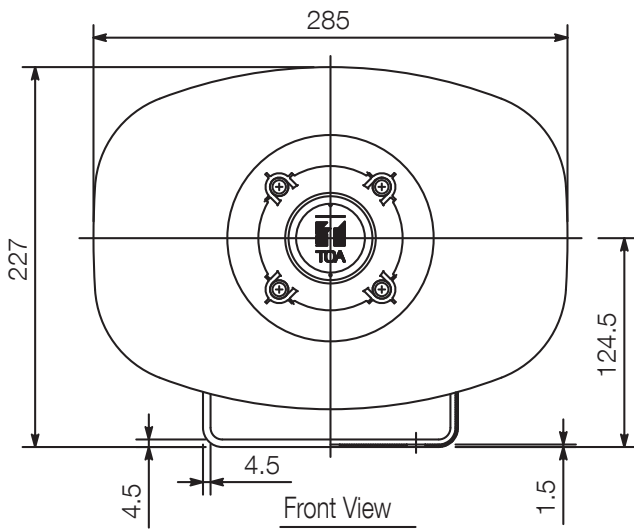

Номер статьи: SC-630M EU
Alternative products: SC-610M, SC-615M,
SC-630M

Specifications

Размеры (Ш x В x Г)	285 x 227 x 277 mm
Размеры (ø x Г)	x 277
Покрытие	Алюминий, порошковое покрытие, белый (RAL 9010 или эквивалент),
Рабочая температура	От -20 °C до +55 °C (не должно быть конденсации росы)

Appearance

Rear View

Wiring diagram

CAUTION
NEVER SET THE SWITCH TO " " POSITION
FOR 100 V LINE OPERATION, AS DOING SO MAY
RESULT IN DAMAGE TO THE SPEAKER.

Set the impedance selector to the desired impedance.

Impedance selection

Front View

Side View

Bracket dimensional diagram

UNIT:mm

SCALE:1/5

Note: Numerical values in parentheses are for reference only.