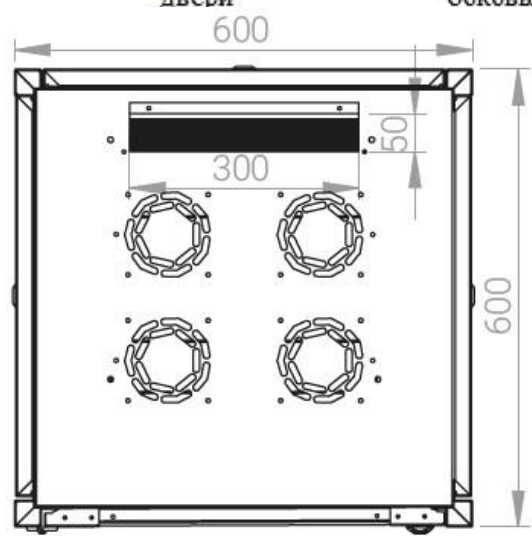

Ширина: 600 мм.

Глубина: 600 мм.

Максимальная/стандартная/минимальная полезная глубина: 540/370/125 мм

Высота U: 20

Комплектация передней двери: цельнометаллическая.

Замок передней двери: усиленный точечный.

вид сбоку

вид спереди

30-50mm

вид сзади

вид спереди без  
двери

вид сбоку без  
боковых панелей

Макс./стандарт./мин.  
расстояние для  
размещения оборудования.

Быстросъемные  
боковые и задняя  
стенка с замком

Посадочное место под щеточный  
кабельный ввод в комплекте

напольные шкафы 19", Ш600мм x Г600мм			
Описание	Габариты ШxГxВ	К-во в комплекте	*Высота в мм, общая без ножек и/или роликов, цоколя
Напольные шкафы 19" 20U, Ш600мм x Г600мм	600x600x1033	1	1003