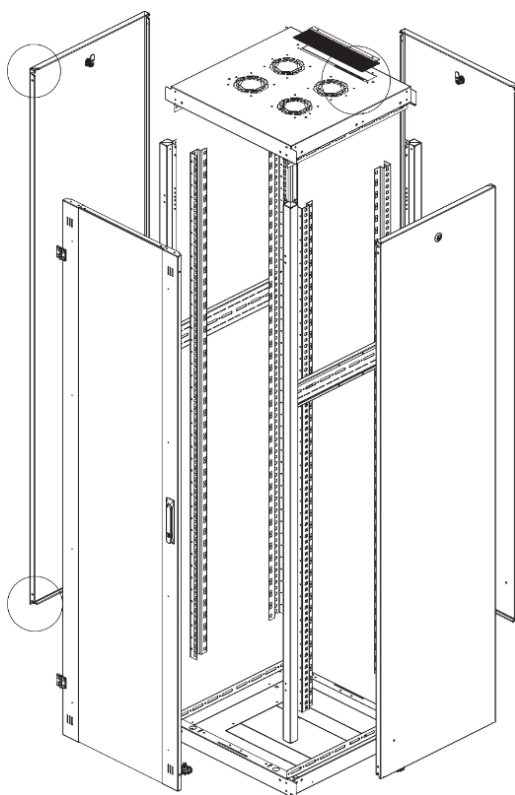

Ширина: 600 мм.

Глубина: 600 мм.

Максимальная/стандартная/минимальная полезная глубина: 540/370/125 мм

Высота U: 20

Комплектация передней двери: цельнометаллическая.

Замок передней двери: усиленный точечный.

Конструктив поставляется в разобранном виде в картонной упаковке. Количество мест: 1

\*- У шкафов 600 x 600 на всех высотах идет предустановленный щеточный ввод в крыше.

\*\* - У шкафов высотой до 32U не предусмотрена пара поперечных опорных направляющих

вид сбоку

вид спереди

30-50mm

вид сзади

вид спереди без  
двери

вид сбоку без  
боковых панелей

Макс./стандарт./мин.  
расстояние для  
размещения оборудования.

Быстросъемные  
боковые и задняя  
стенка с замком

Посадочное место под щеточный  
кабельный ввод в комплекте

напольные шкафы 19", Ш600мм x Г600мм			
Описание	Габариты ШxГxВ	К-во в комплекте	*Высота в мм, общая без ножек и/или роликов, цоколя
Напольные шкафы 19" 20U, Ш600мм x Г600мм	600x600x1033	1	1003