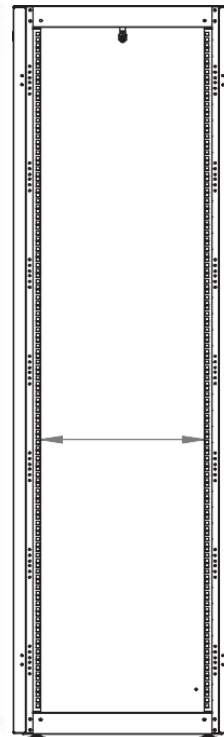

вид спереди без
двери