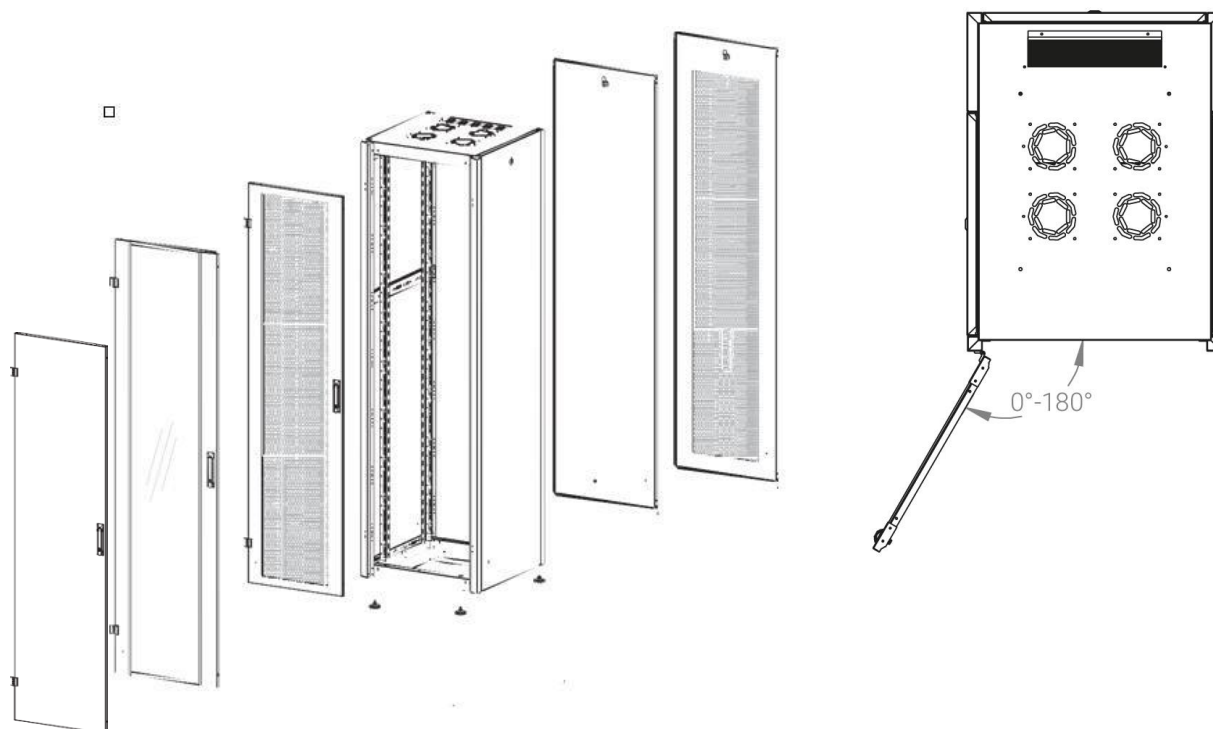

Ширина: 600 мм.

Глубина: 600 мм.

Максимальная/стандартная/минимальная полезная глубина: 540/370/125 мм

Высота U: 20

Комплектация передней двери: цельнометаллическая.

Замок передней двери: усиленный точечный.

Совместимость ключей: полная, ключ подходит ко всем замкам всех типов шкафов DATAREX.

Степень защиты по IP: 20

Климатическое исполнение: от -10 до +75 °С УХЛ 4.2 по ГОСТ 15150–69

Цветовое исполнение: светло-серый RAL 7035

В комплект поставки входит: комплект регулируемых опорных ножек; комплект проводов заземления; 4 шт. 19" оцинкованных монтажных направляющих; несущие вертикальные опорные продольные части конструктива; передняя дверь; задняя стенка; боковые быстросъемные стенки; верх и дно шкафа; комплект крепежа для сборки; щеточный кабельный ввод в крыше; инструкция по сборке; паспорт на изделие.

Конструктив поставляется в разобранном виде в картонной упаковке. Количество мест: 1

\*- У шкафов 600 x 600 на всех высотах идет предустановленный щеточный ввод в крыше.

\*\* - У шкафов высотой до 32U не предусмотрена пара поперечных опорных направляющих