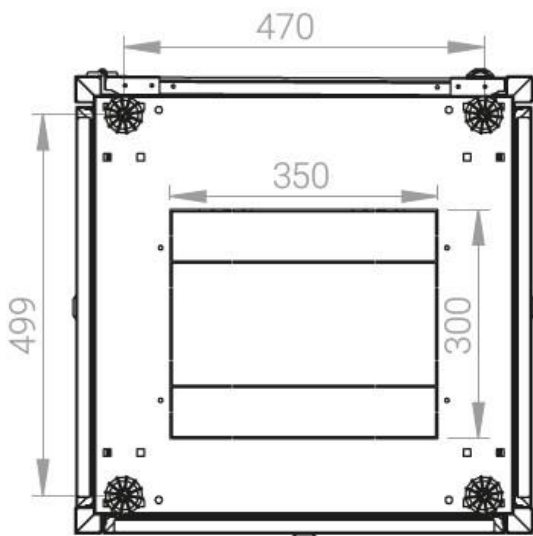

Ширина: 600 мм.

Глубина: 600 мм.

Максимальная/стандартная/минимальная полезная глубина: 540/370/125 мм

Высота U: 20

Комплектация передней двери: цельнометаллическая.

Замок передней двери: усиленный точечный.

вид сбоку

вид спереди

30-50mm

вид сзади

вид спереди без  
двери

вид сбоку без  
боковых панелей

Макс./стандарт./мин.  
расстояние для  
размещения оборудования.

Быстросъемные  
боковые и задняя  
стенка с замком

Посадочное место под щеточный  
кабельный ввод в комплекте

напольные шкафы 19", Ш600мм x Г600мм			
Описание	Габариты ШxГxВ	К-во в комплекте	*Высота в мм, общая без ножек и/или роликов, цоколя
Напольные шкафы 19" 20U, Ш600мм x Г600мм	600x600x1033	1	1003

Логистические данные

Высота, U	Исполнение передней двери	Габариты упаковки, ШxГxВ, мм	Вес нетто, кг	Вес брутто, кг
20	металл	700x300x1070	37,2	42,2