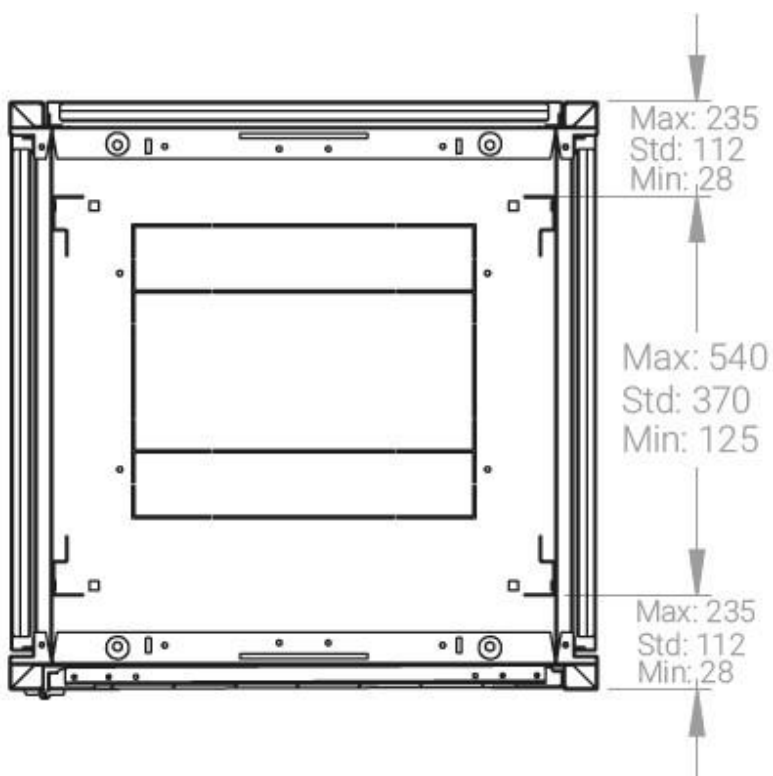

Ширина: 600 мм.

Глубина: 600 мм.

Максимальная/стандартная/минимальная полезная глубина: 540/370/125 мм

Высота U: 20

Комплектация передней двери: цельнометаллическая.

Замок передней двери: усиленный точечный.

вид сбоку

вид спереди

30-50mm

вид сзади

вид спереди без  
двери

вид сбоку без  
боковых панелей

Макс./стандарт./мин.  
расстояние для  
размещения оборудования.

Быстросъемные  
боковые и задняя  
стенка с замком

Посадочное место под щеточный  
кабельный ввод в комплекте

напольные шкафы 19", Ш600мм x Г600мм			
Описание	Габариты ШxГxВ	К-во в комплекте	*Высота в мм, общая без ножек и/или роликов, цоколя
Напольные шкафы 19" 20U, Ш600мм x Г600мм	600x600x1033	1	1003

Логистические данные

Высота, U	Исполнение передней двери	Габариты упаковки, ШxГxВ, мм	Вес нетто, кг	Вес брутто, кг
20	металл	700x300x1070	37,2	42,2