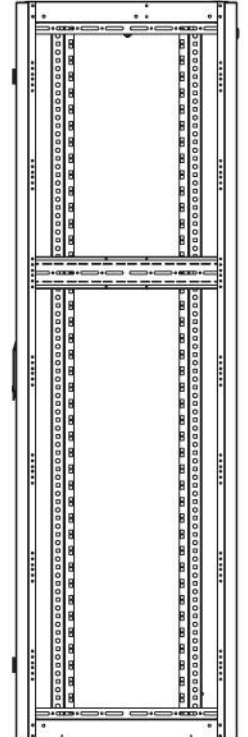

# DATAREX

Паспорт  
DR-710000

Шкаф напольный, телекоммуникационный 19", 20U 600x600, передняя дверь металл, задняя стенка сплошная, металл, серый

Распределенная нагрузка: до 600 кг на роликах, базовая 900 кг на опорных ножках.

Ширина: 600 мм.

Глубина: 600 мм.

Максимальная/стандартная/минимальная полезная глубина: 540/370/125 мм

Высота U: 20

Комплектация передней двери: цельнометаллическая.

Замок передней двери: усиленный точечный.

вид сбоку

вид спереди

30-50mm

вид сзади

вид спереди без  
двери

вид сбоку без  
боковых панелей

Макс./стандарт./мин.  
расстояние для  
размещения оборудования.

Быстросъемные  
боковые и задняя  
стенка с замком

Посадочное место под щеточный  
кабельный ввод в комплекте

напольные шкафы 19", Ш600мм x Г600мм			
Описание	Габариты ШxГxВ	К-во в комплекте	*Высота в мм, общая без ножек и/или роликов, цоколя
Напольные шкафы 19" 20U, Ш600мм x Г600мм	600x600x1033	1	1003