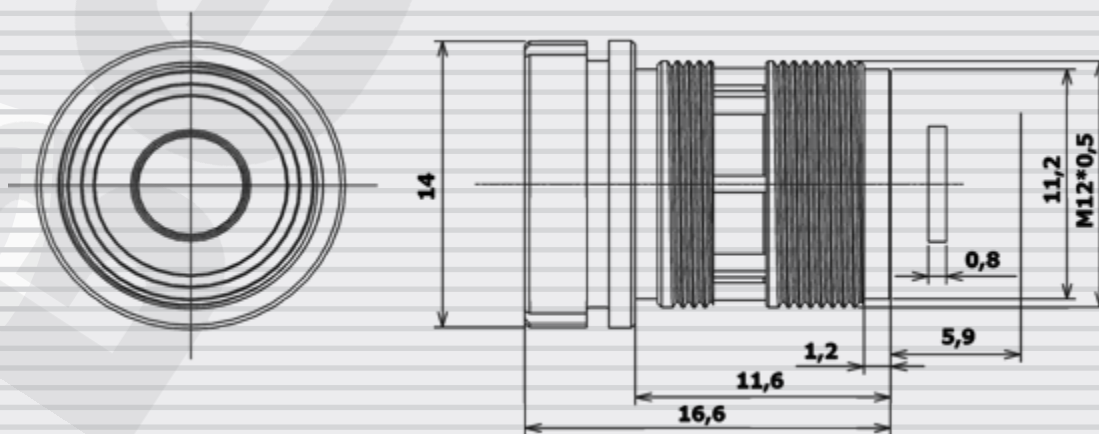

VH06018M125P2

4 Мп фиксированный
M12 объектив с
ИК-коррекцией

Тип объектива	Фиксированный	
Фокусное расстояние	6 мм	
Светосила	F1.8	
Угол обзора по горизонтали	55° (на матрице 1/2.7")	
Совместимый формат матриц	До 1/2.5"	
Расстояние до объекта	От 0.2 м	
Особенности	ИК-коррекция (для ночной съемки)	
Управление	Увеличение	-
	Фокус	Ручная регулировка
	Диафрагма	-
Вес	2.2 г (нетто)	
Длина кабеля	-	
Сопротивление катушек	-	
Крепление	M12	
Комплектация	Объектив	
	Упаковочная тара	

Фиксированные M12 объективы

Все размеры указаны в миллиметрах