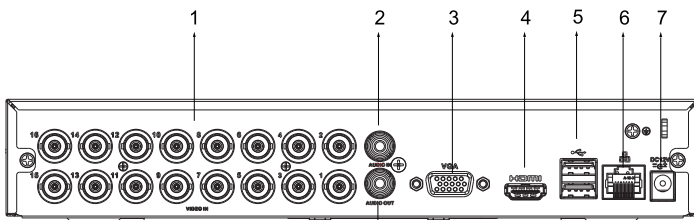

Информация для заказа

Тип	Артикул	Описание
Гибридный видеорегиистратор	EZ-XVR1B16-I	16-канальный гибридный видеорегиистратор с записью 1080N/720p и ИИ, Compact 1U

Размеры, мм

Задняя панель

- | | | | |
|---|-----------------|---|-------------------------|
| 1 | Видеовходы BNC | 5 | Интерфейс USB |
| 2 | Аудиовход RCA | 6 | Сетевой интерфейс RJ-45 |
| 3 | Видеовыход VGA | 7 | Вход питания 12 В (DC) |
| 4 | Видеовыход HDMI | 8 | Аудиовыход RCA |