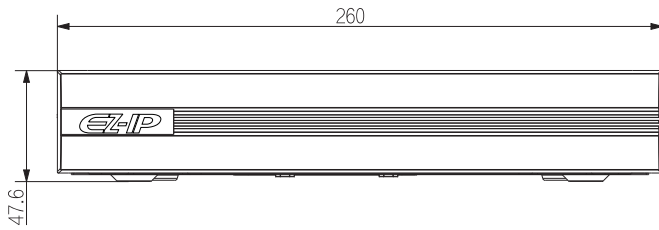

Размеры, мм