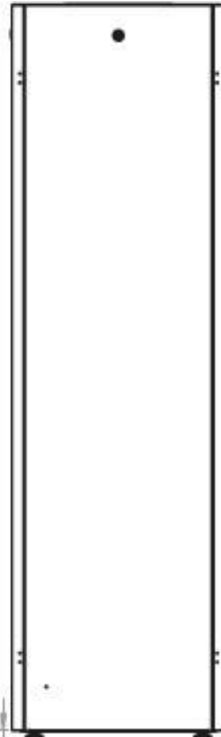

Ширина: 600 мм.

Глубина: 600 мм.

Максимальная/стандартная/минимальная полезная глубина: 540/370/125 мм

Высота U: 20

Комплектация передней двери: перфорированная.

Перфорация передней перфорированной двери и задней перфорированной стенки составляет 70%.

Конструктив поставляется в разобранном виде в картонной упаковке. Количество мест: 1

*- У шкафов 600 x 600 на всех высотах идет предустановленный щеточный ввод в крыше.

** - У шкафов высотой до 32U не предусмотрена пара поперечных опорных направляющих

вид сбоку

вид спереди

30-50mm

вид сзади

вид спереди без
двери

вид сбоку без
боковых панелей

Макс./стандарт./мин.
расстояние для
размещения оборудования.

Быстросъемные
боковые и задняя
стенка с замком

Посадочное место под щеточный
кабельный ввод в комплекте

напольные шкафы 19", Ш600мм x Г600мм			
Описание	Габариты ШxГxВ	К-во в комплекте	*Высота в мм, общая без ножек и/или роликов, цоколя
Напольные шкафы 19" 20U, Ш600мм x Г600мм	600x600x1033	1	1003