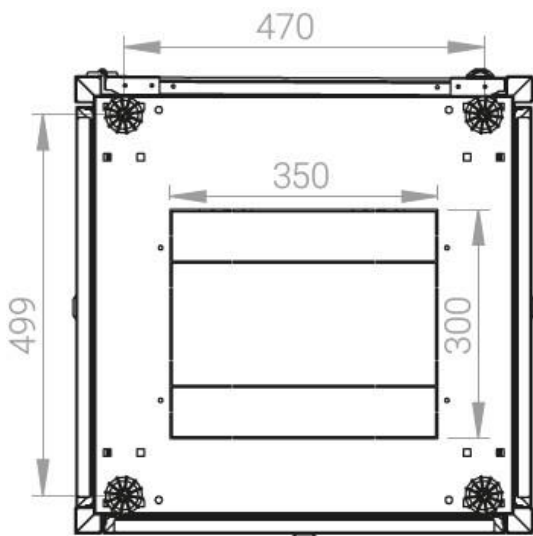

Ширина: 600 мм.

Глубина: 600 мм.

Максимальная/стандартная/минимальная полезная глубина: 540/370/125 мм

Высота U: 20

Комплектация передней двери: перфорированная.

Перфорация передней перфорированной двери и задней перфорированной стенки составляет 70%.

вид сбоку

вид спереди

30-50mm

вид сзади

вид спереди без
двери

вид сбоку без
боковых панелей

Макс./стандарт./мин.
расстояние для
размещения оборудования.

Быстросъемные
боковые и задняя
стенка с замком

Посадочное место под щеточный
кабельный ввод в комплекте

напольные шкафы 19", Ш600мм x Г600мм			
Описание	Габариты ШxГxВ	К-во в комплекте	*Высота в мм, общая без ножек и/или роликов, цоколя
Напольные шкафы 19" 20U, Ш600мм x Г600мм	600x600x1033	1	1003

Логистические данные

Высота, U	Исполнение передней двери	Габариты упаковки, ШxГxВ, мм	Вес нетто, кг	Вес брутто, кг
20	перфорация	700x300x1070	36,6	41,6