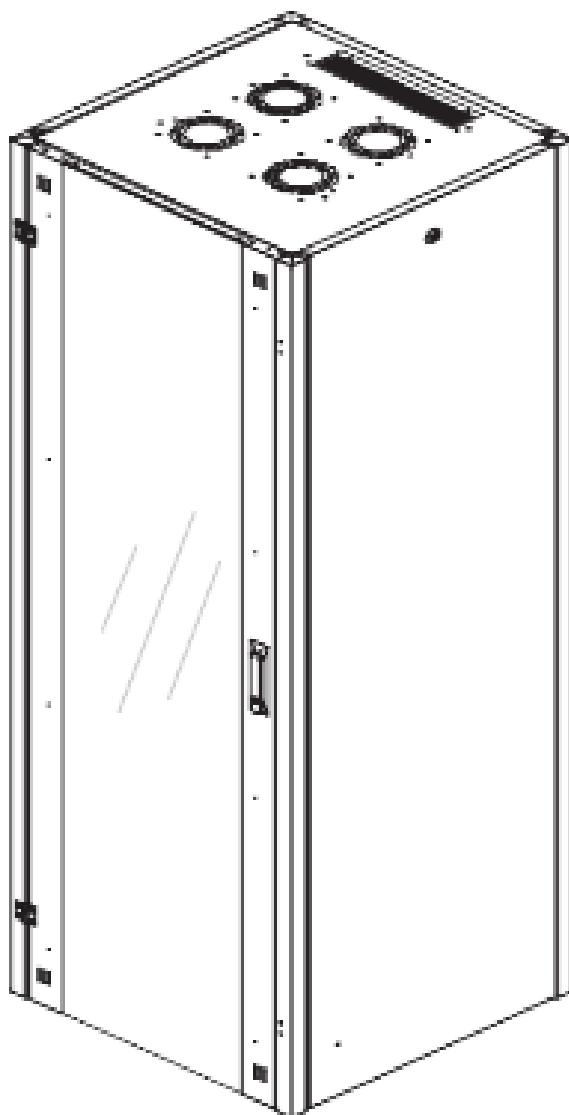

DATAREX

Паспорт
DR-721000

Шкаф напольный, телекоммуникационный 19", 20U 600x600, передняя дверь перфорация, задняя стенка перфорированная, серый

Распределенная нагрузка: до 600 кг на роликах, базовая 900 кг на опорных ножках.

Ширина: 600 мм.

Глубина: 600 мм.

Максимальная/стандартная/минимальная полезная глубина: 540/370/125 мм

Высота U: 20

Комплектация передней двери: перфорированная.

Перфорация передней перфорированной двери и задней перфорированной стенки составляет 70%.