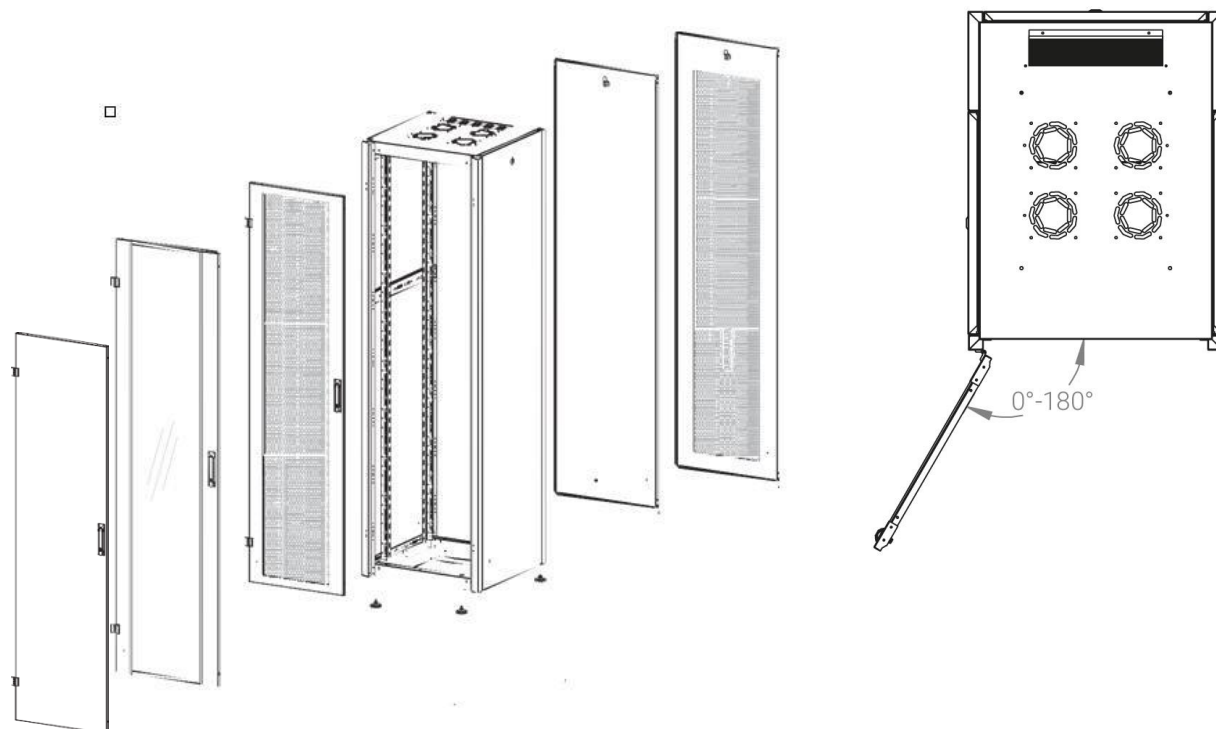

Ширина: 600 мм.

Глубина: 600 мм.

Максимальная/стандартная/минимальная полезная глубина: 540/370/125 мм

Высота U: 20

Комплектация передней двери: перфорированная.

Перфорация передней перфорированной двери и задней перфорированной стенки составляет 70%.

Совместимость ключей: полная, ключ подходит ко всем замкам всех типов шкафов DATAREX.

Степень защиты по IP: 20

Климатическое исполнение: от -10 до +75 °С УХЛ 4.2 по ГОСТ 15150–69

Цветовое исполнение: светло-серый RAL 7035

В комплект поставки входит: комплект регулируемых опорных ножек; комплект проводов заземления; 4 шт. 19" оцинкованных монтажных направляющих; несущие вертикальные опорные продольные части конструктива; передняя дверь; задняя стенка; боковые быстросъемные стенки; верх и дно шкафа; комплект крепежа для сборки; щеточный кабельный ввод в крыше; инструкция по сборке; паспорт на изделие.

Конструктив поставляется в разобранном виде в картонной упаковке. Количество мест: 1

*- У шкафов 600 x 600 на всех высотах идет предустановленный щеточный ввод в крыше.

** - У шкафов высотой до 32U не предусмотрена пара поперечных опорных направляющих