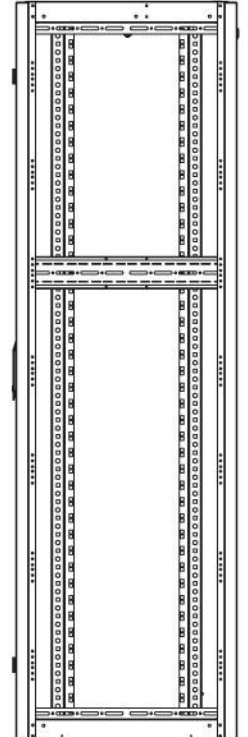

Ширина: 600 мм.

Глубина: 600 мм.

Максимальная/стандартная/минимальная полезная глубина: 540/370/125 мм

Высота U: 20

Комплектация передней двери: перфорированная.

Перфорация передней перфорированной двери и задней перфорированной стенки составляет 70%.

В комплект поставки входит: комплект регулируемых опорных ножек; комплект проводов заземления; 4 шт. 19" оцинкованных монтажных направляющих; несущие вертикальные опорные продольные части конструктива; передняя дверь; задняя стенка; боковые быстросъемные стенки; верх и дно шкафа; комплект крепежа для сборки; щеточный кабельный ввод в крыше; инструкция по сборке; паспорт на изделие.

вид сбоку

вид спереди

30-50mm

вид сзади

вид спереди без
двери

вид сбоку без
боковых панелей

Макс./стандарт./мин.
расстояние для
размещения оборудования.

Быстросъемные
боковые и задняя
стенка с замком

Посадочное место под щеточный
кабельный ввод в комплекте

напольные шкафы 19", Ш600мм x Г600мм			
Описание	Габариты ШxГxВ	К-во в комплекте	*Высота в мм, общая без ножек и/или роликов, цоколя
Напольные шкафы 19" 20U, Ш600мм x Г600мм	600x600x1033	1	1003