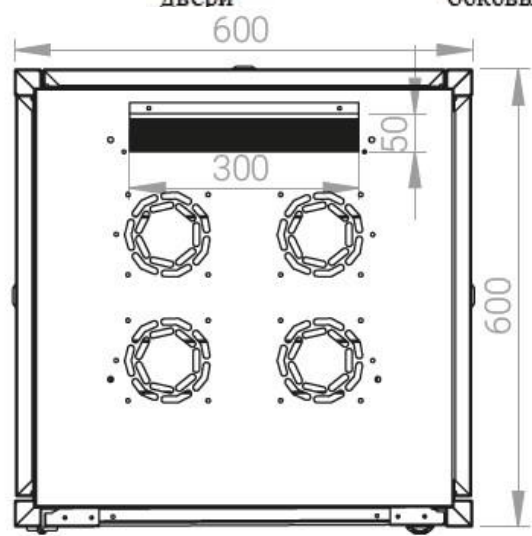

Ширина: 600 мм.

Глубина: 600 мм.

Максимальная/стандартная/минимальная полезная глубина: 540/370/125 мм

Высота U: 20

Комплектация передней двери: перфорированная.

Перфорация передней перфорированной двери и задней перфорированной стенки составляет 70%.

вид сбоку

вид спереди

30-50mm

вид сзади

вид спереди без
двери

вид сбоку без
боковых панелей

Макс./стандарт./мин.
расстояние для
размещения оборудования.

Быстросъемные
боковые и задняя
стенка с замком

Посадочное место под щеточный
кабельный ввод в комплекте

напольные шкафы 19", Ш600мм x Г600мм			
Описание	Габариты ШxГxВ	К-во в комплекте	*Высота в мм, общая без ножек и/или роликов, цоколя
Напольные шкафы 19" 20U, Ш600мм x Г600мм	600x600x1033	1	1003

Логистические данные

Высота, U	Исполнение передней двери	Габариты упаковки, ШxГxВ, мм	Вес нетто, кг	Вес брутто, кг
20	перфорация	700x300x1070	36,6	41,6